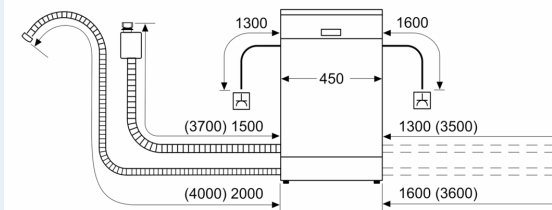

iQ300, Freistehender Geschirrspüler, 45 cm, Weiß SR23EW01LD

Maßzeichnungen

Maße in mm

△ Steckdose
( ) Werte mit Verlängerungssatz