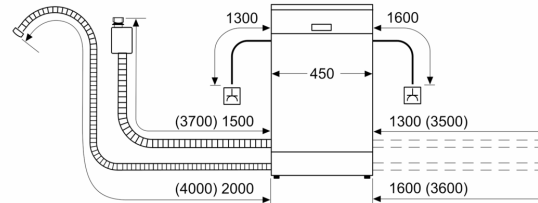

- Gerätemaße (H x B x T): 81.5 cm x 44.8 cm x 55.0 cm

¹ auf einer Energieeffizienzklassen-Skala von A bis G

²Energieverbrauch kWh/100 Betriebszyklen (im Programm Eco 50 °C)

³ Wasserverbrauch in Liter pro Betriebszyklus (im Programm Eco 50 °C)

⁴ Programmdauer im Programm Eco 50 °C

* Garantiebedingungen finden Sie unter A01

**Serie 6, Vollintegrierter
Geschirrspüler, 45 cm
SPV6ZMX17E**

Maße in mm

Maße in mm

- ⏏ Steckdose
- () Werte mit Verlängerungssatz