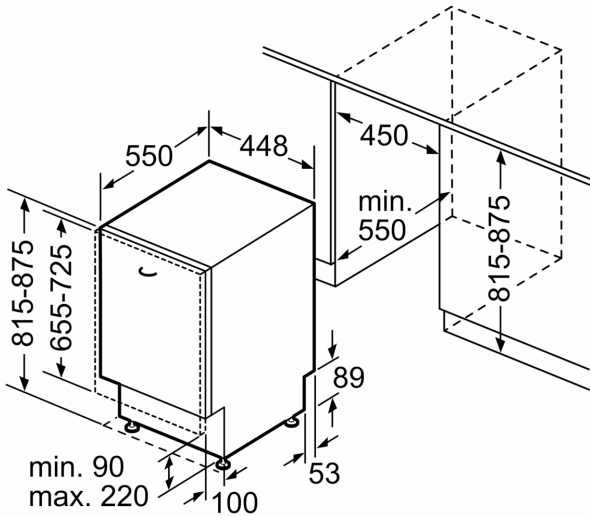

- Gerätemaße (H x B x T): 81.5 cm x 44.8 cm x 55.0 cm

¹ auf einer Energieeffizienzklassen-Skala von A bis G

²Energieverbrauch kWh/100 Betriebszyklen (im Programm Eco 50 °C)

³ Wasserverbrauch in Liter pro Betriebszyklus (im Programm Eco 50 °C)

⁴ Programmdauer im Programm Eco 50 °C

* Garantiebedingungen finden Sie unter A01

**Serie 6, Vollintegrierter
Geschirrspüler, 45 cm
SPV6ZMX17E**

Maße in mm

Maße in mm

- ⏏ Steckdose
- () Werte mit Verlängerungssatz