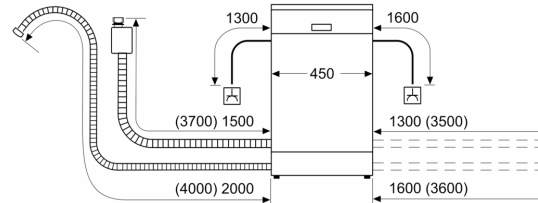

Technische Informationen und Zubehör

- AquaStop mit lebenslanger Garantie
- Glasschutz-Technik
- Trichter
- Inkl. Dampfschutz-Blech

Maße

- Gerätemaße (H x B x T): 81.5 cm x 44.8 cm x 55.0 cm

¹ auf einer Energieeffizienzklassen-Skala von A bis G

²Energieverbrauch kWh/100 Betriebszyklen (im Programm Eco 50 °C)

**Serie 6, Vollintegrierter
Geschirrspüler, 45 cm
SPV6ZMX01D**

Maße in mm

Maße in mm

- ⏏ Steckdose
- () Werte mit Verlängerungssatz