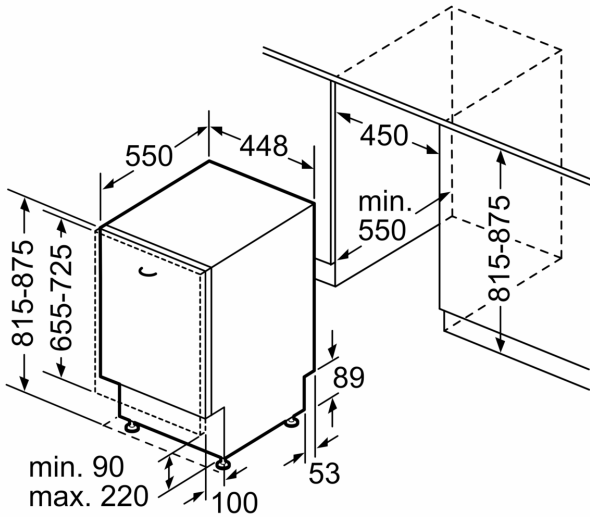

Technische Informationen und Zubehör

- AquaStop mit lebenslanger Garantie
- Glasschutz-Technik
- Trichter
- Inkl. Dampfschutz-Blech

Maße

- Gerätemaße (H x B x T): 81.5 cm x 44.8 cm x 55.0 cm

¹ auf einer Energieeffizienzklassen-Skala von A bis G

²Energieverbrauch kWh/100 Betriebszyklen (im Programm Eco 50 °C)

**Serie 6, Vollintegrierter
Geschirrspüler, 45 cm
SPV6ZMX01D**

Maße in mm

Maße in mm

- ⏏ Steckdose
- () Werte mit Verlängerungssatz