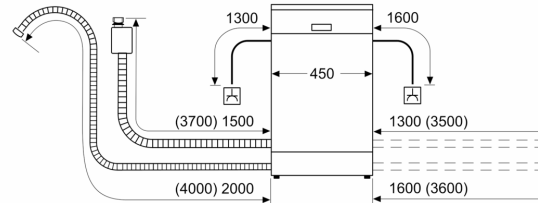

Technische Informationen und Zubehör

- AquaStop mit lebenslanger Garantie
- Glasschutz-Technik
- Trichter

- Inkl. Dampfschutz-Blech

Maße

- Gerätemaße (H x B x T): 81.5 cm x 44.8 cm x 55.0 cm

¹ auf einer Energieeffizienzklassen-Skala von A bis G

**Serie 4, Vollintegrierter
Geschirrspüler, 45 cm
SPV4HMX49E**

Maße in mm

Maße in mm

- ⌚ Steckdose
- () Werte mit Verlängerungssatz