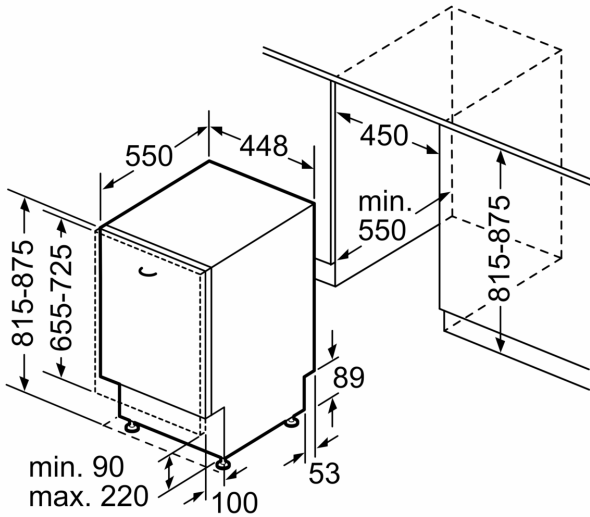

Technische Informationen und Zubehör

- AquaStop mit lebenslanger Garantie
- Glasschutz-Technik
- Trichter

- Inkl. Dampfschutz-Blech

Maße

- Gerätemaße (H x B x T): 81.5 cm x 44.8 cm x 55.0 cm

¹ auf einer Energieeffizienzklassen-Skala von A bis G

**Serie 4, Vollintegrierter
Geschirrspüler, 45 cm
SPV4HMX49E**

Maße in mm

Maße in mm

- ⌚ Steckdose
- () Werte mit Verlängerungssatz