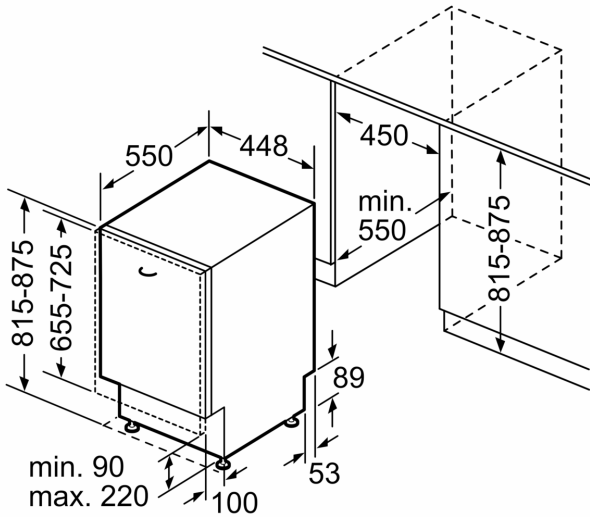

Technische Informationen und Zubehör

- AquaStop mit lebenslanger Garantie

- Glasschutz-Technik
- Trichter
- Inkl. Dampfschutz-Blech

Maße

- Gerätemaße (H x B x T): 81.5 cm x 44.8 cm x 55.0 cm

¹ auf einer Energieeffizienzklassen-Skala von A bis G

**Serie 4, Vollintegrierter
Geschirrspüler, 45 cm
SPV4HKX49E**

Maße in mm

Maße in mm

- ⏏ Steckdose
- () Werte mit Verlängerungssatz