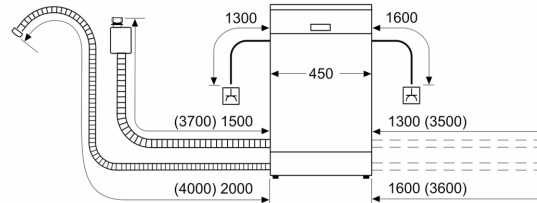

Technische Informationen und Zubehör

- AquaStop mit lebenslanger Garantie

- Glasschutz-Technik
- Trichter
- Inkl. Dampfschutz-Blech

Maße

- Gerätemaße (H x B x T): 81.5 cm x 44.8 cm x 55.0 cm

¹ auf einer Energieeffizienzklassen-Skala von A bis G

**Serie 4, Vollintegrierter
Geschirrspüler, 45 cm
SPV4HKX49E**

Maße in mm

Maße in mm

- ⏏ Steckdose
- () Werte mit Verlängerungssatz