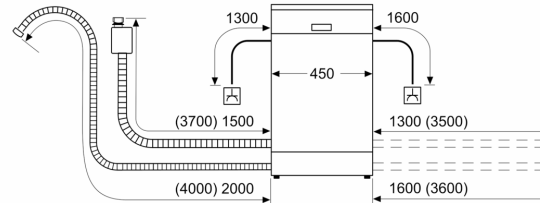

Maße

- Gerätemaße (H x B x T): 81.5 cm x 44.8 cm x 55.0 cm

¹ auf einer Energieeffizienzklassen-Skala von A bis G

²Energieverbrauch kWh/100 Betriebszyklen (im Programm Eco 50

**Serie 2, Vollintegrierter
Geschirrspüler, 45 cm
SPV2HMX42E**

Maße in mm

Maße in mm

- ⌚ Steckdose
- () Werte mit Verlängerungssatz