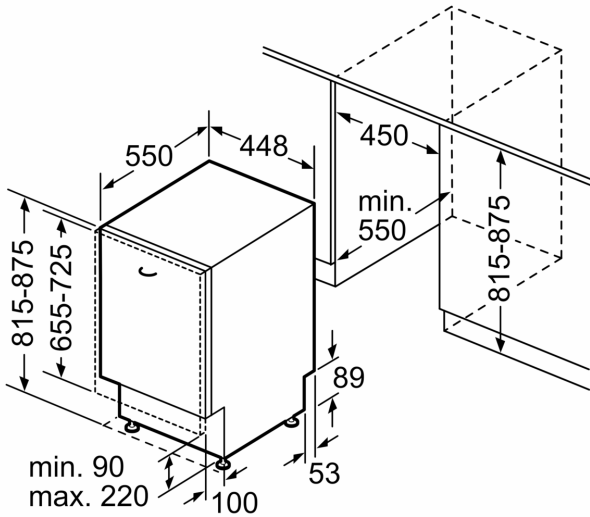

Korbssystem

- Höhenverstellbarer Oberkorb mit Rackmatic (3-stufig)
- Reibungsarme Rollen im Unterkorb
- Korbstopper (Rack Stopper) gegen ein Überrollen des Unterkorbes
- Umklappbare Stachelreihen im Unterkorb (2x)
- Tassenablage im Oberkorb (2-teilig)

Maße

- Gerätemaße (H x B x T): 81.5 cm x 44.8 cm x 55.0 cm

¹ auf einer Energieeffizienzklassen-Skala von A bis G

²Energieverbrauch kWh/100 Betriebszyklen (im Programm Eco 50

**Serie 2, Vollintegrierter
Geschirrspüler, 45 cm
SPV2HMX42E**

Maße in mm

Maße in mm

- ⌚ Steckdose
- () Werte mit Verlängerungssatz