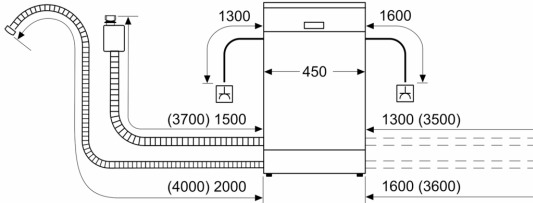

**Serie 6, Freistehender
Geschirrspüler, 45 cm, Weiß
SPS6ZMW29E**

Maße in mm

⚡ Steckdose
( ) Werte mit Verlängerungssatz