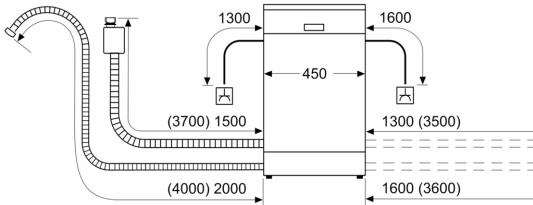

Technische Informationen und Zubehör

- AquaStop mit lebenslanger Garantie
- Tastensperre
- Glasschutz-Technik
- Trichter

Maße

- Gerätemaße (H x B x T): 84.5 cm x 45.0 cm x 60.0 cm

¹ auf einer Energieeffizienzklassen-Skala von A bis G

Serie 6, Freistehender Geschirrspüler, 45 cm, Silver Inox SPS6YMI14E

Maße in mm

⚡ Steckdose
() Werte mit Verlängerungssatz