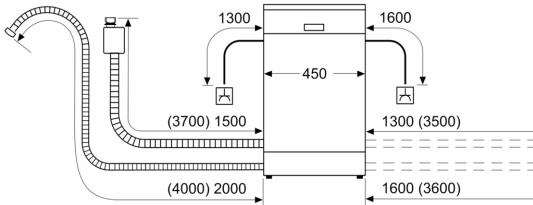

- AquaStop mit lebenslanger Garantie
- Tastensperre
- Glasschutz-Technik
- Trichter

Maße

- Gerätemaße (H x B x T): 84.5 cm x 45.0 cm x 60.0 cm

¹ auf einer Energieeffizienzklassen-Skala von A bis G

²Energieverbrauch kWh/100 Betriebszyklen (im Programm Eco 50 °C)

³ Wasserverbrauch in Liter pro Betriebszyklus (im Programm Eco 50 °C)

Serie 6, Freistehender Geschirrspüler, 45 cm, Weiß SPS6EMW17E

Maße in mm

⚡ Steckdose
() Werte mit Verlängerungssatz