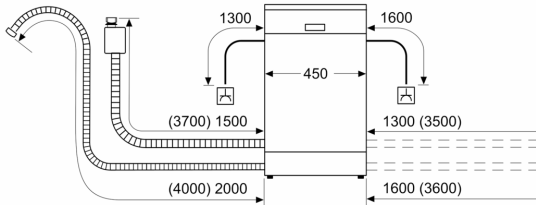

Maße

- Gerätemaße (H x B x T): 84.5 cm x 45.0 cm x 60.0 cm

¹ auf einer Energieeffizienzklassen-Skala von A bis G

²Energieverbrauch kWh/100 Betriebszyklen (im Programm Eco 50 °C)

³ Wasserverbrauch in Liter pro Betriebszyklus (im Programm Eco 50 °C)

⁴ Programmdauer im Programm Eco 50 °C

* Garantiebedingungen finden Sie unter A01

Serie 4, Freistehender Geschirrspüler, 45 cm, Weiß SPS4HKW49E

Maße in mm

⚡ Steckdose
() Werte mit Verlängerungssatz