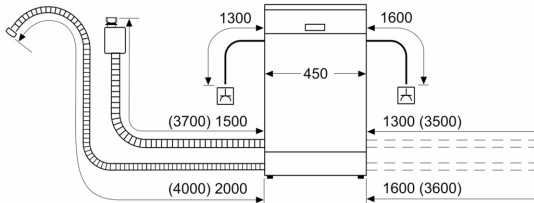

Maße

- Gerätemaße (H x B x T): 84.5 cm x 45.0 cm x 60.0 cm

¹ auf einer Energieeffizienzklassen-Skala von A bis G

²Energieverbrauch kWh/100 Betriebszyklen (im Programm Eco 50 °C)

³ Wasserverbrauch in Liter pro Betriebszyklus (im Programm Eco 50 °C)

⁴ Programmdauer im Programm Eco 50 °C

* Garantiebedingungen finden Sie unter A01

Serie 4, Freistehender Geschirrspüler, 45 cm, Weiß SPS4ELW01D

Maße in mm

⚡ Steckdose
() Werte mit Verlängerungssatz