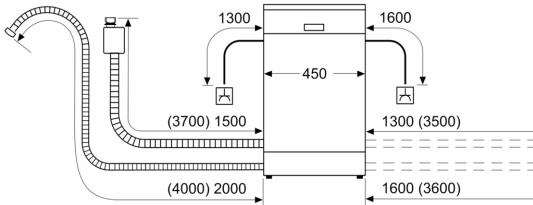

Maße

- Gerätemaße (H x B x T): 84.5 cm x 45.0 cm x 60.0 cm

¹ auf einer Energieeffizienzklassen-Skala von A bis G

²Energieverbrauch kWh/100 Betriebszyklen (im Programm Eco 50 °C)

³ Wasserverbrauch in Liter pro Betriebszyklus (im Programm Eco 50 °C)

⁴ Programmdauer im Programm Eco 50 °C

* Garantiebedingungen finden Sie unter A01

**Serie 2, Freistehender
Geschirrspüler, 45 cm, Silver Inox
SPS2HMI42E**

Maße in mm

⚡ Steckdose
() Werte mit Verlängerungssatz