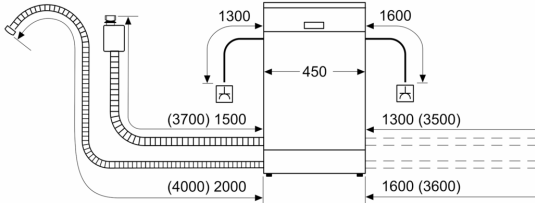

Korbssystem

- Höhenverstellbarer Oberkorb
- Reibungsarme Rollen im Unterkorb
- Korbstopper (Rack Stopper) gegen ein Überrollen des Unterkorbes
- Umklappbare Stachelreihen im Unterkorb (2x)
- Besteckablage im Oberkorb
- Vario-Besteckkorb im Unterkorb
- Tassenablage im Oberkorb (2-teilig)

Maße

- Gerätemaße (H x B x T): 84.5 cm x 45.0 cm x 60.0 cm

**Serie 2, Freistehender
Geschirrspüler, 45 cm, Silver Inox
SPS2HKI42E**

Maße in mm

⚡ Steckdose
() Werte mit Verlängerungssatz