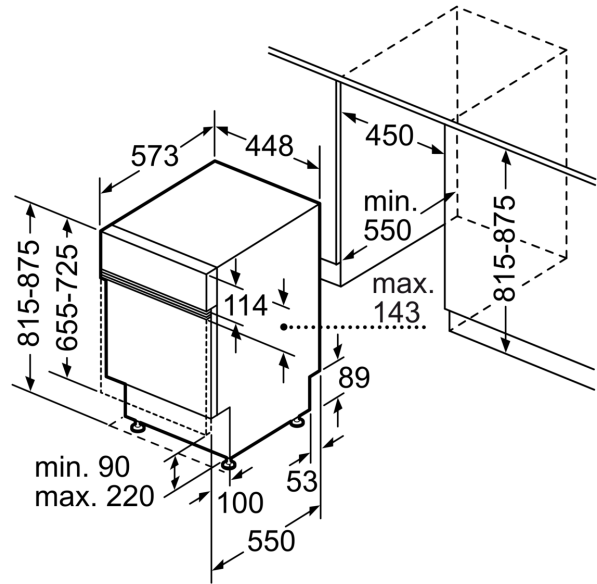

- AquaStop mit lebenslanger Garantie
- Tastensperre
- Glasschutz-Technik
- Trichter
- Inkl. Dampfschutz-Blech

Maße

- Gerätemaße (H x B x T): 81.5 cm x 44.8 cm x 57.3 cm

¹ auf einer Energieeffizienzklassen-Skala von A bis G

**Serie 6, Teilintegrierter
Geschirrspüler, 45 cm, Edelstahl
SPI6ZMS29E**

Maße in mm

⌘ Steckdose
() Werte mit Verlängerungssatz

Maße in mm