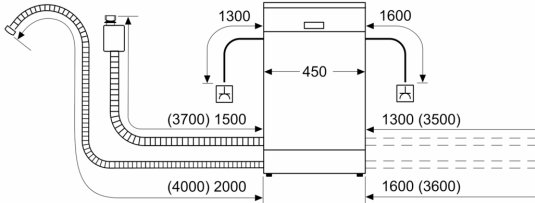

- AquaStop mit lebenslanger Garantie
- Tastensperre
- Glasschutz-Technik
- Trichter
- Inkl. Dampfschutz-Blech

Maße

- Gerätemaße (H x B x T): 81.5 cm x 44.8 cm x 57.3 cm

¹ auf einer Energieeffizienzklassen-Skala von A bis G

**Serie 6, Teilintegrierter
Geschirrspüler, 45 cm, Edelstahl
SPI6ZMS29E**

Maße in mm

⌘ Steckdose
() Werte mit Verlängerungssatz

Maße in mm