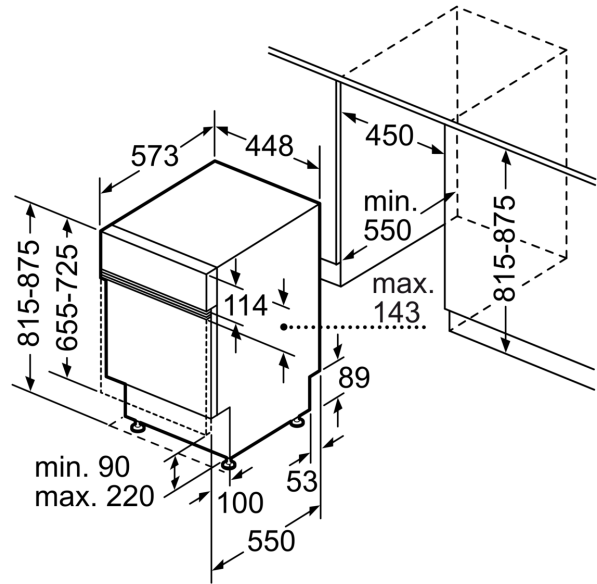

- Glasschutz-Technik
- Trichter
- Inkl. Dampfschutz-Blech

Maße

- Gerätemaße (H x B x T): 81.5 cm x 44.8 cm x 57.3 cm

¹ auf einer Energieeffizienzklassen-Skala von A bis G

²Energieverbrauch kWh/100 Betriebszyklen (im Programm Eco 50 °C)

Maße in mm

⌘ Steckdose
() Werte mit Verlängerungssatz

Maße in mm