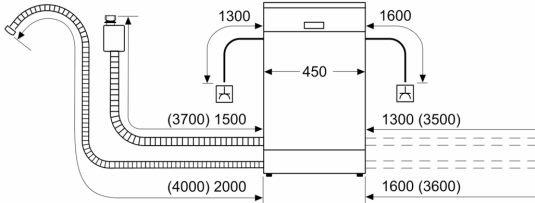

**Serie 6, Teilintegrierter
Geschirrspüler, 45 cm, Edelstahl
SPI6ZMS01D**

Maße in mm

⌘ Steckdose
( ) Werte mit Verlängerungssatz