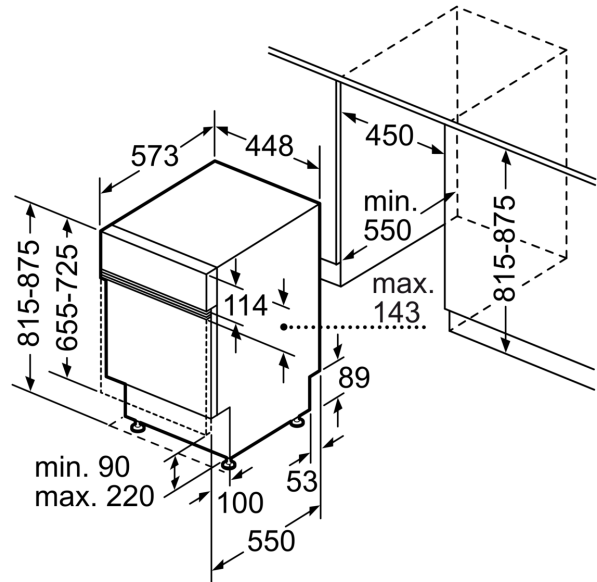

Maße

- Gerätemaße (H x B x T): 81.5 cm x 44.8 cm x 57.3 cm

**Serie 2, Teilintegrierter
Geschirrspüler, 45 cm, Edelstahl
SPI2HKS42E**

Maße in mm

⌘ Steckdose
() Werte mit Verlängerungssatz

Maße in mm