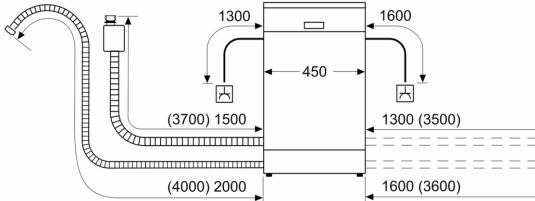

Korbssystem

- Höhenverstellbarer Oberkorb
- Reibungsarme Rollen im Unterkorb
- Korbstopper (Rack Stopper) gegen ein Überrollen des Unterkorbes
- Umklappbare Stachelreihen im Unterkorb (2x)
- Besteckablage im Oberkorb
- Vario-Besteckkorb im Unterkorb
- Tassenablage im Oberkorb (2-teilig)

Maße

- Gerätemaße (H x B x T): 81.5 cm x 44.8 cm x 57.3 cm

**Serie 2, Teilintegrierter
Geschirrspüler, 45 cm, Edelstahl
SPI2HKS42E**

Maße in mm

⌘ Steckdose
() Werte mit Verlängerungssatz

Maße in mm