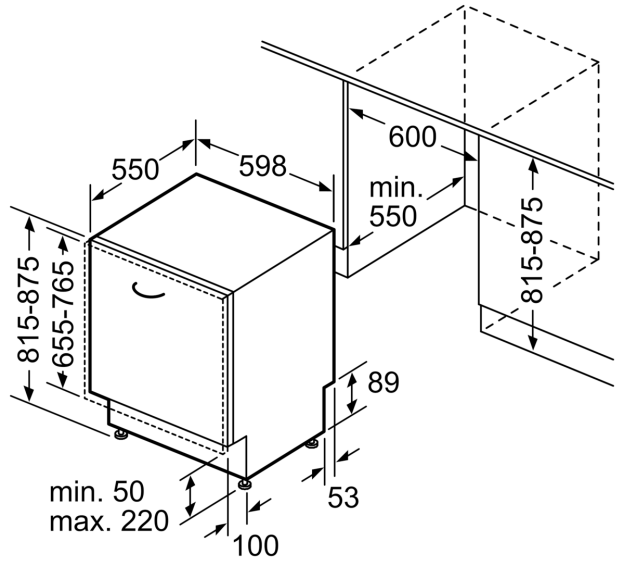

### Maße

- Gerätemaße (H x B x T): 81.5 cm x 59.8 cm x 55.0 cm

<sup>1</sup> auf einer Energieeffizienzklassen-Skala von A bis G

<sup>2</sup>Energieverbrauch kWh/100 Betriebszyklen (im Programm Eco 50 °C)

Maße in mm

⚡ Steckdose  
( ) Werte mit Verlängerungssatz

Maße in mm