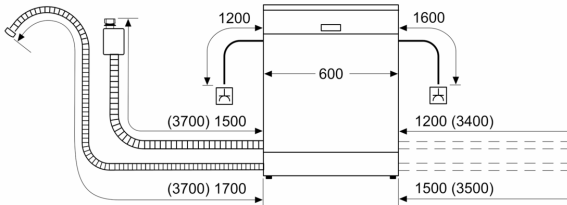

**iQ500, Vollintegrierter
Geschirrspüler, 60 cm, varioHinge
für besondere Einbausituationen
SN95EX07CE**

Maße in mm

⚡ Steckdose
( ) Werte mit Verlängerungssatz