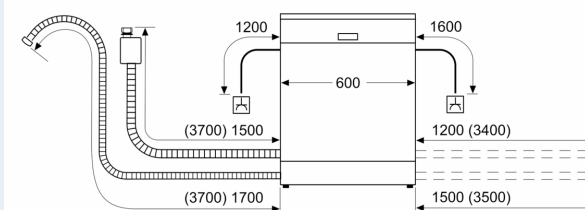

Zubehör

- Gerätemaße (H x B x T): 81.5 cm x 59.8 cm x 55.0 cm

¹ auf einer Energieeffizienzklassen-Skala von A bis G

²Energieverbrauch kWh/100 Betriebszyklen (im Programm Eco 50 °C)

³ Wasserverbrauch in Liter pro Betriebszyklus (im Programm Eco 50 °C)

⁴ Programmdauer im Programm Eco 50 °C

* Garantiebedingungen finden Sie unter A02

iQ500, Vollintegrierter Geschirrspüler, 60 cm, varioHinge für besondere Einbausituationen SN95E802BE

Maßzeichnungen

Maße in mm