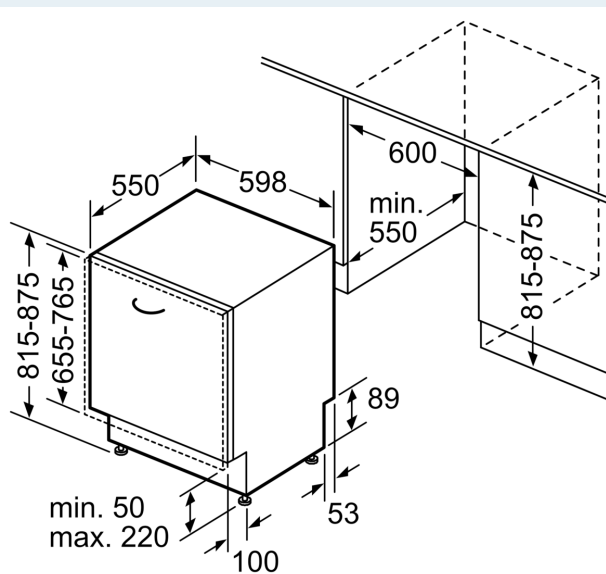

Zubehör

- Gerätemaße (H x B x T): 81.5 cm x 59.8 cm x 55.0 cm

¹ auf einer Energieeffizienzklassen-Skala von A bis G

²Energieverbrauch kWh/100 Betriebszyklen (im Programm Eco 50 °C)

³ Wasserverbrauch in Liter pro Betriebszyklus (im Programm Eco 50 °C)

⁴ Programmdauer im Programm Eco 50 °C

* Garantiebedingungen finden Sie unter A02

iQ500, Vollintegrierter Geschirrspüler, 60 cm, varioHinge für besondere Einbausituationen SN95E802BE

Maßzeichnungen

Maße in mm

⚡ Steckdose
() Werte mit Verlängerungssatz

Maße in mm