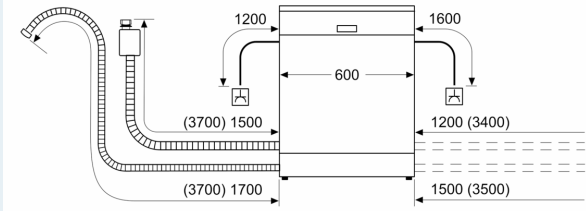

Technische Informationen und Zubehör

- aquaStop mit lebenslanger Garantie
- 2-fach drücken

- Türassistent
- Glasschon-System

Maße

- Edelstahlleinbauleisten
- Trichter
- Inkl. Dampfschutz-Blech

Zubehör

- Gerätemaße (H x B x T): 81.5 cm x 59.8 cm x 55.0 cm

* Garantiebedingungen finden Sie unter A02

**iQ500, Vollintegrierter
Geschirrspüler, 60 cm
SN85E801BE**

Maße in mm

⚡ Steckdose
() Werte mit Verlängerungssatz

Maße in mm