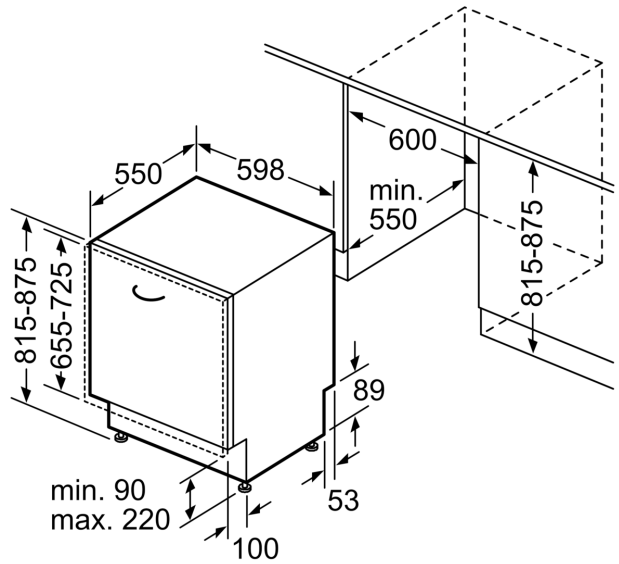

Technische Informationen und Zubehör

- aquaStop mit lebenslanger Garantie
- 2-fach drücken

- Türassistent
- Glasschon-System

Maße

- Edelstahlleinbauleisten
- Trichter
- Inkl. Dampfschutz-Blech

Zubehör

- Gerätemaße (H x B x T): 81.5 cm x 59.8 cm x 55.0 cm

* Garantiebedingungen finden Sie unter A02

**iQ500, Vollintegrierter
Geschirrspüler, 60 cm
SN85E801BE**

Maße in mm

⚡ Steckdose
() Werte mit Verlängerungssatz

Maße in mm