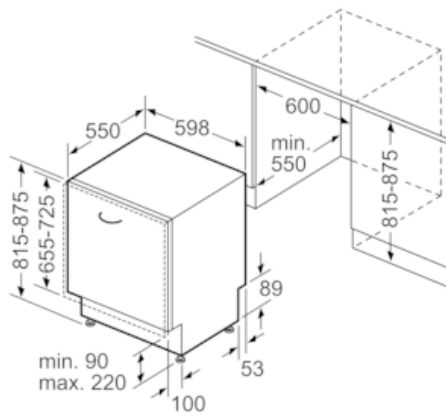

Leistung und Verbrauch

Programme und Sonderfunktionen

Spül- / Trocknungstechnologie

Korbsystem

Anzeige und Bedienung

Technische Informationen und Zubehör

Maße

Zubehör

**iQ300, Vollintegrierter Geschirrspüler,
60 cm
SN836D01PE**

Maßzeichnungen

Maße in mm