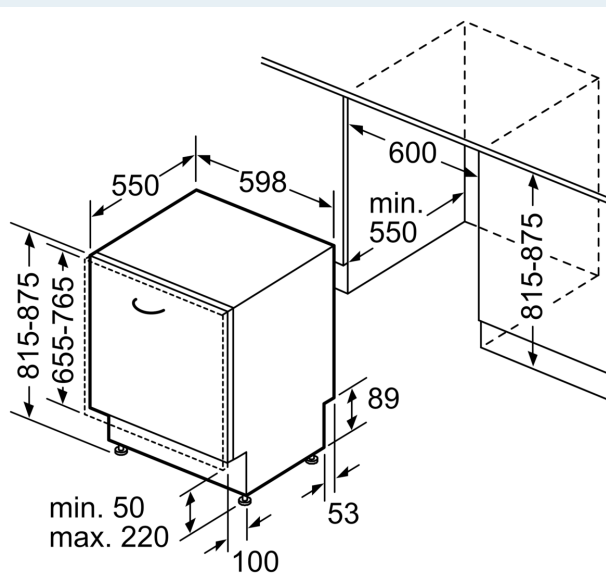

### Maße

- Gerätemaße (H x B x T): 81.5 cm x 59.8 cm x 55.0 cm

<sup>1</sup> auf einer Energieeffizienzklassen-Skala von A bis G

<sup>2</sup>Energieverbrauch kWh/100 Betriebszyklen (im Programm Eco 50 °C)

Maße in mm

⚡ Steckdose  
( ) Werte mit Verlängerungssatz

Maße in mm