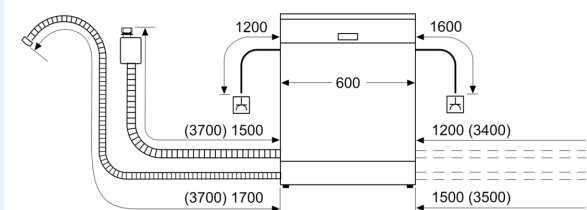

**iQ500, Vollintegrierter
Geschirrspüler, 60 cm, varioHinge
für besondere Einbausituationen
SN75YX00CE**

Maße in mm

⚡ Steckdose
( ) Werte mit Verlängerungssatz