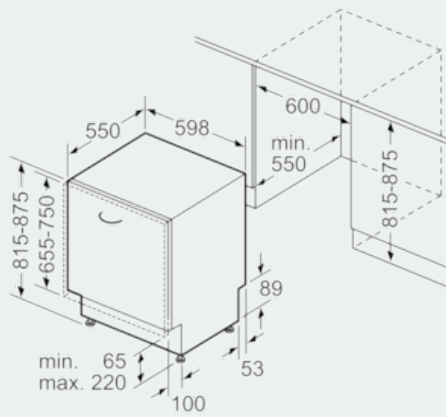

### Maße

- Gerätemaße (H x B x T): 81,5 cm x 59,8 cm x 55,0 cm

**iQ500, Vollintegrierter Geschirrspüler,  
60 cm  
SN758X06TE**

Maßzeichnungen

Maße in mm