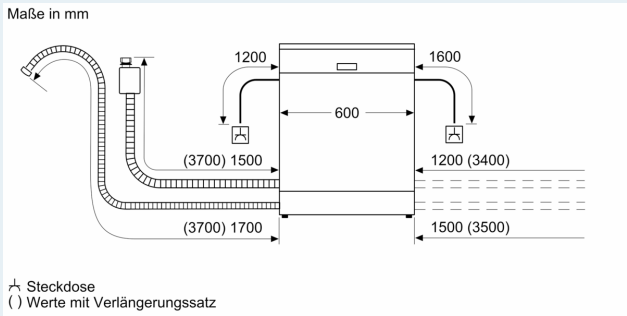

Technische Informationen und Zubehör

- aquaStop mit lebenslanger Garantie
- variables Scharnier 50
- Glasschon-System

- Inkl. Dampfschutz-Blech

Maße

- Gerätemaße (H x B x T): 81.5 cm x 59.8 cm x 55.0 cm

¹ auf einer Energieeffizienzklassen-Skala von A bis G

**iQ300, Vollintegrierter
Geschirrspüler, 60 cm, varioHinge
für besondere Einbausituationen
SN73HX10UE**

Maßzeichnungen

Maße in mm