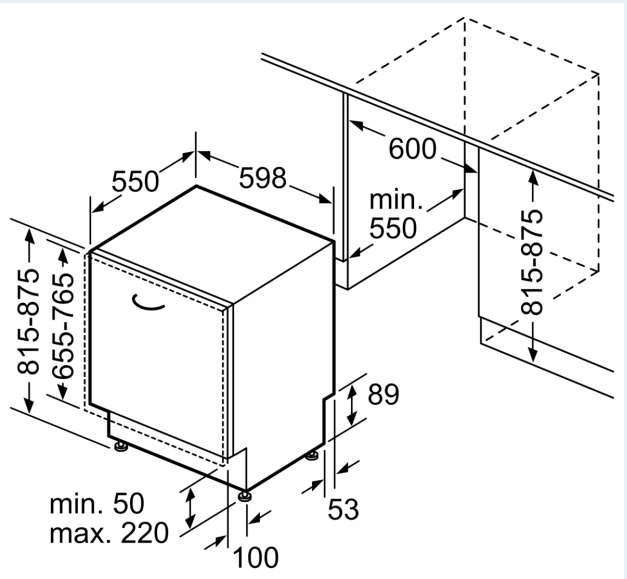

Technische Informationen und Zubehör

- aquaStop mit lebenslanger Garantie
- variables Scharnier 50
- Glasschon-System

- Inkl. Dampfschutz-Blech

Maße

- Gerätemaße (H x B x T): 81.5 cm x 59.8 cm x 55.0 cm

¹ auf einer Energieeffizienzklassen-Skala von A bis G

**iQ300, Vollintegrierter
Geschirrspüler, 60 cm, varioHinge
für besondere Einbausituationen
SN73HX10UE**

Maßzeichnungen

Maße in mm