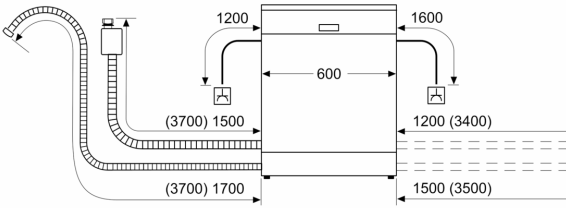

Technische Informationen und Zubehör

- aquaStop mit lebenslanger Garantie
- variables Scharnier 50
- Glasschon-System

Maße

- Trichter
- Inkl. Dampfschutz-Blech

Zubehör

- Gerätemaße (H x B x T): 81.5 cm x 59.8 cm x 55.0 cm

* Garantiebedingungen finden Sie unter A02

**iQ300, Vollintegrierter
Geschirrspüler, 60 cm, varioHinge
für besondere Einbausituationen
SN73EX01CE**

Maße in mm

⚡ Steckdose
() Werte mit Verlängerungssatz

Maße in mm