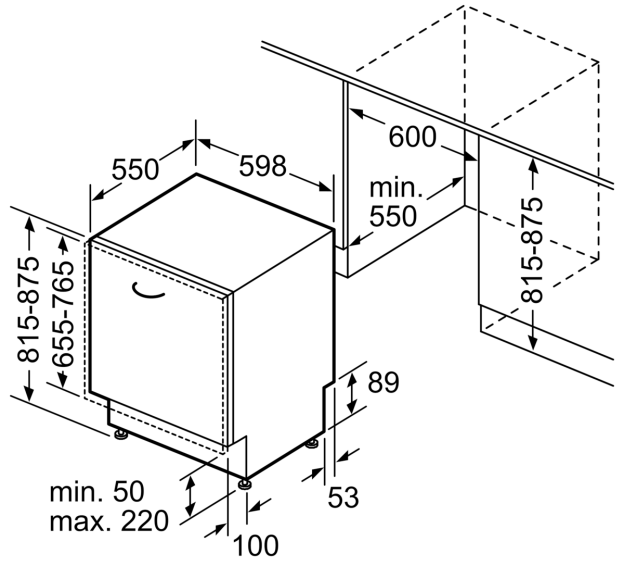

Technische Informationen und Zubehör

- aquaStop mit lebenslanger Garantie
- variables Scharnier 50
- Glasschon-System

Maße

- Trichter
- Inkl. Dampfschutz-Blech

Zubehör

- Gerätemaße (H x B x T): 81.5 cm x 59.8 cm x 55.0 cm

* Garantiebedingungen finden Sie unter A02

**iQ300, Vollintegrierter
Geschirrspüler, 60 cm, varioHinge
für besondere Einbausituationen
SN73EX01CE**

Maße in mm

⚡ Steckdose
() Werte mit Verlängerungssatz

Maße in mm