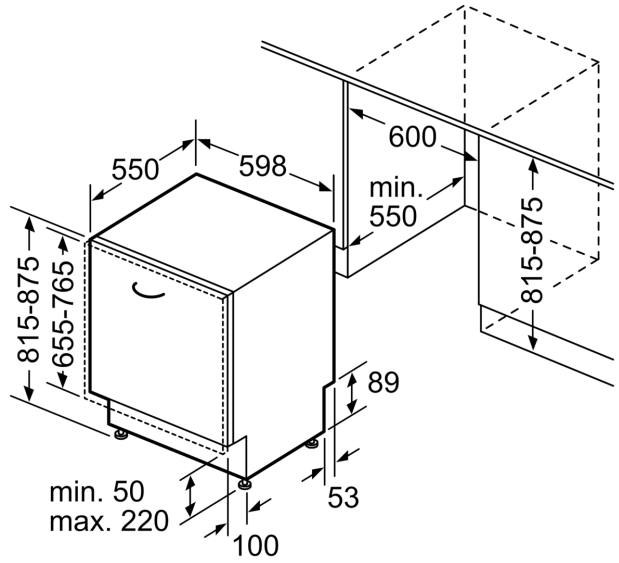

Technische Informationen und Zubehör

- aquaStop mit lebenslanger Garantie
- variables Scharnier 50

- Glasschon-System
- Trichter
- Edelstahlleinbauleisten
- Inkl. Dampfschutz-Blech

Maße

- Gerätemaße (H x B x T): 81.5 cm x 59.8 cm x 55.0 cm

* Garantiebedingungen finden Sie unter A02

**iQ300, Vollintegrierter
Geschirrspüler, 60 cm, varioHinge
für besondere Einbausituationen
SN73E801BE**

Maße in mm

⚡ Steckdose
() Werte mit Verlängerungssatz

Maße in mm