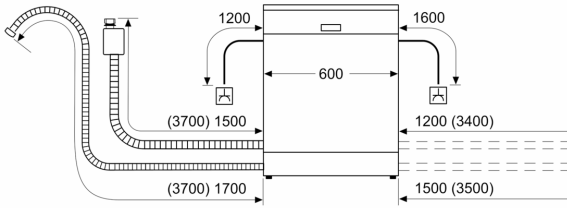

Technische Informationen und Zubehör

- aquaStop mit lebenslanger Garantie
- variables Scharnier 50

- Glasschon-System
- Trichter
- Edelstahlleinbauleisten
- Inkl. Dampfschutz-Blech

Maße

- Gerätemaße (H x B x T): 81.5 cm x 59.8 cm x 55.0 cm

* Garantiebedingungen finden Sie unter A02

**iQ300, Vollintegrierter
Geschirrspüler, 60 cm, varioHinge
für besondere Einbausituationen
SN73E801BE**

Maße in mm

⚡ Steckdose
() Werte mit Verlängerungssatz

Maße in mm