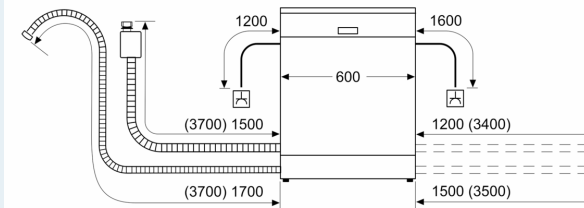

Technische Informationen und Zubehör

- aquaStop mit lebenslanger Garantie
- ja, mit Ventil
- Trichter

- Edelstahl einbauleisten
- Inkl. Dampfschutz-Blech

Maße

- Gerätemaße (H x B x T): 81.5 cm x 59.8 cm x 55.0 cm

* Garantiebedingungen finden Sie unter A02

**iQ700, Vollintegrierter
Geschirrspüler, 60 cm
SN67Z802BE**

Maßzeichnungen

Maße in mm

⚡ Steckdose
() Werte mit Verlängerungssatz

Maße in mm