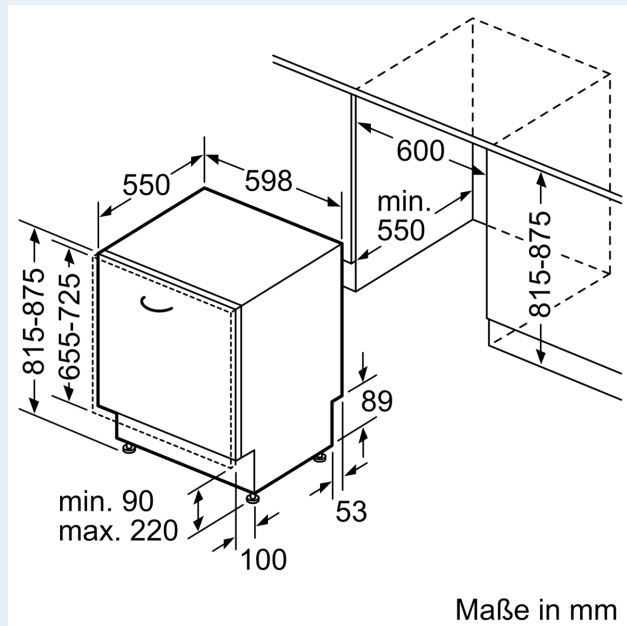

Technische Informationen und Zubehör

- aquaStop mit lebenslanger Garantie
- ja, mit Ventil
- Trichter

- Edelstahl einbauleisten
- Inkl. Dampfschutz-Blech

Maße

- Gerätemaße (H x B x T): 81.5 cm x 59.8 cm x 55.0 cm

* Garantiebedingungen finden Sie unter A02

**iQ700, Vollintegrierter
Geschirrspüler, 60 cm
SN67Z802BE**

Maßzeichnungen

Maße in mm

⚡ Steckdose
() Werte mit Verlängerungssatz

Maße in mm