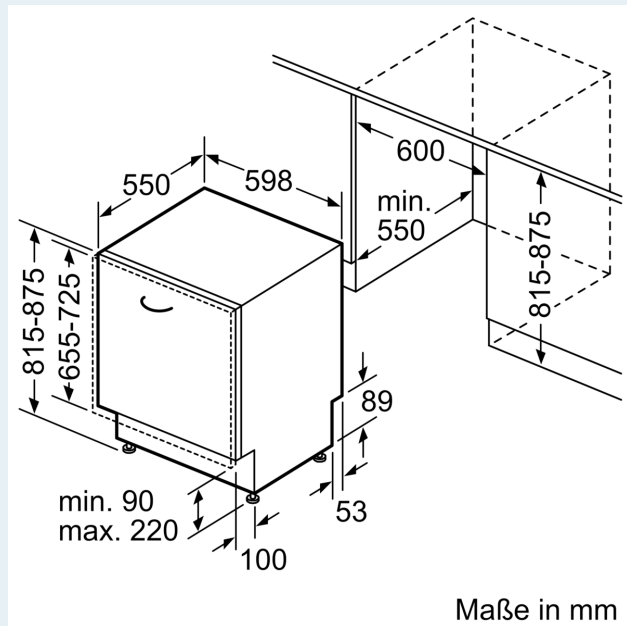

Ausstattung

Technische Daten

Energieeffizienzklasse:	B
.....	64 kWh
Höchste Anzahl von Maßgedecken (EU 2017/1369):	13
Wasserverbrauch in Litern im eco-Programm pro Betriebszyklus (EU 2017/1369):	9.0 l
Programmdauer (EU 2017/1369):	3:35 h
Geräuschwert:	40 dB(A) re 1 pW
Geräusch-Effizienzklasse:	B
Reinigungsstufe:	A
Wasserverbrauch:	9.0 l
Geschätzter Jahresverbrauch Wasser (bei 220 Standardprogrammen):	1980 l
Bauform:	Einbau
Arbeitsplatte abnehmbar:	Nein
Dekorrahmen/ -platte:	Möglich mit Zubehör
Höhe der Arbeitsplatte:	0 mm
Gerätehöhe:	815 mm
Höhenverstellbare Füße:	Ja - alle von vorne
Höhenverstellung max.:	60 mm
Verstellbarer Sockel:	Horizontal und Vertikal
Nettogewicht:	45.7 kg
Bruttogewicht:	47.5 kg
Anschlusswert:	2400 W
Absicherung:	10 A
Spannung:	220-240 V
Frequenz:	50; 60 Hz
Länge Anschlusskabel:	175.0 cm
Steckerart:	Schuko-/Gardy.m.Erdung
Länge Zulaufschlauch:	165 cm
Länge Ablaufschlauch:	190 cm
Durchlauferhitzer:	Ja
Beschreibung Wassersicherheitssystem:	3-fach Wasserschutz 24h
Kindersicherungseinrichtungen:	Nein
Enthärtungsanlage:	Ja
Oberkorbtyp:	R3
Oberkorb verstellbar:	Rackmatic 3-stufig
Unterkorbtyp:	R3
3. Beladungsebene:	nachrüstbar
Zusätzlich erhältliches Zubehör:	SZ30BI01, SZ36DB04, SZ36RB04, SZ38BI00, SZ72010, SZ73000, SZ73001, SZ73010, SZ73035, SZ73051EU, SZ73056, SZ73300, SZ73640
Zusatzteile:	Dampfschutzblech
Anzahl an Maßgedecken:	13
Abmessungen des Gerätes:	815 x 598 x 550 mm
Abmessungen des verpackten Gerätes:	880 x 660 x 670 mm

Technische Informationen und Zubehör

- aquaStop mit lebenslanger Garantie
- ja, mit Ventil
- Trichter
- Inkl. Dampfschutz-Blech

Maße

- Gerätemaße (H x B x T): 81.5 cm x 59.8 cm x 55.0 cm

¹ auf einer Energieeffizienzklassen-Skala von A bis G

**iQ500, Vollintegrierter
Geschirrspüler, 60 cm
SN65ZX02BD**

Maßzeichnungen

Maße in mm

⚡ Steckdose
() Werte mit Verlängerungssatz

Maße in mm