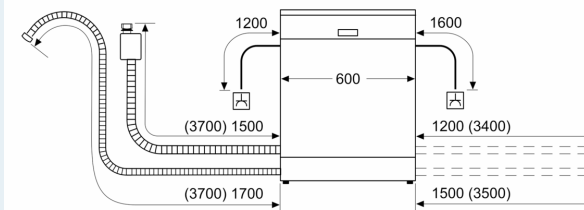

Technische Informationen und Zubehör

- aquaStop mit lebenslanger Garantie
- ja, mit Ventil
- Trichter
- Inkl. Dampfschutz-Blech

Maße

- Gerätemaße (H x B x T): 81.5 cm x 59.8 cm x 55.0 cm

¹ auf einer Energieeffizienzklassen-Skala von A bis G

**iQ500, Vollintegrierter
Geschirrspüler, 60 cm
SN65ZX02BD**

Maßzeichnungen

Maße in mm

⚡ Steckdose
() Werte mit Verlängerungssatz

Maße in mm