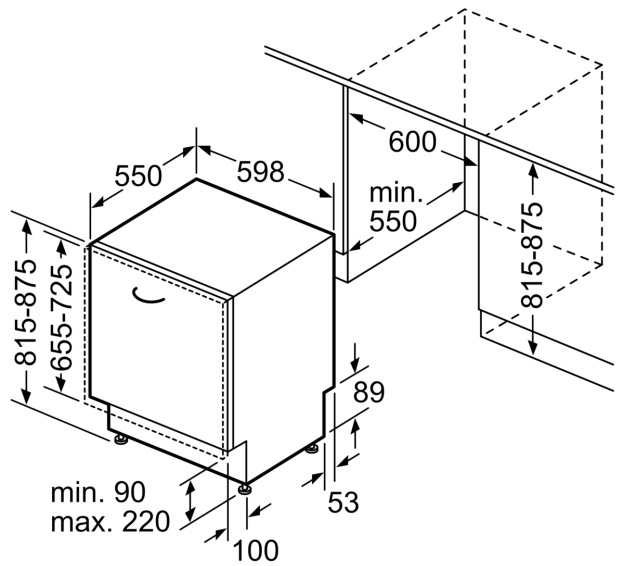

Technische Informationen und Zubehör

- aquaStop mit lebenslanger Garantie
 - Glasschon-System
 - Trichter
 - Inkl. Dampfschutz-Blech
- Maße**
- Gerätemaße (H x B x T): 81.5 cm x 59.8 cm x 55.0 cm

¹ auf einer Energieeffizienzklassen-Skala von A bis G

iQ500, Vollintegrierter
Geschirrspüler, 60 cm
SN65EX07CE

Maßzeichnungen

Maße in mm

⚡ Steckdose
() Werte mit Verlängerungssatz

Maße in mm