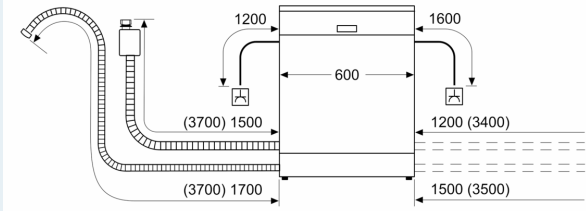

Technische Informationen und Zubehör

- aquaStop mit lebenslanger Garantie
 - Glasschon-System
 - Trichter
 - Inkl. Dampfschutz-Blech
- Maße**
- Gerätemaße (H x B x T): 81.5 cm x 59.8 cm x 55.0 cm

¹ auf einer Energieeffizienzklassen-Skala von A bis G

iQ500, Vollintegrierter
Geschirrspüler, 60 cm
SN65EX07CE

Maßzeichnungen

Maße in mm

⚡ Steckdose
() Werte mit Verlängerungssatz

Maße in mm