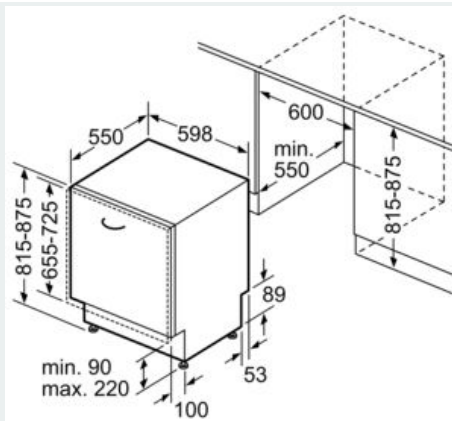

Anzeige und Bedienung

- high TP ja
- varioSchublade nachrüstbar
- Höhenverstellbarer Oberkorb mit rackMatic (3-stufig)
- Umklappbare Tellerreihen im Oberkorb (6x)
- Umklappbare Tellerreihen im Unterkorb (8x)
- Besteckablage im Oberkorb
- Variabler Besteckkorb im Unterkorb
- Tassenablage im Oberkorb (2-teilig)
- Tassenablage im Unterkorb (2-teilig)
- Gläseranlagebügel im Unterkorb

Korbsystem

- Tür mit Servo-Schloss
- ja, mit Ventil
- Von vorne verstellbarer hinterer Gerätefuß

Zubehör

- 3 Kleinteilehalter
- Kanne
- Inkl. Dampfschutz-Blech

Maße

- Gerätemaße (H x B x T): 81.5 cm x 59.8 cm x 55.0 cm

iQ500, Vollintegrierter Geschirrspüler,
60 cm
SN658X02PD

Maßzeichnungen

Maße in mm