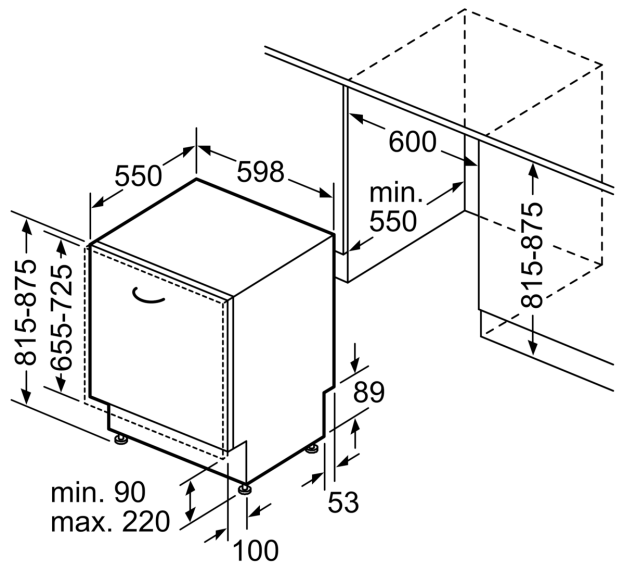

Technische Informationen und Zubehör

- aquaStop mit lebenslanger Garantie
- Glasschon-System
- Inkl. Dampfschutz-Blech

Maße

- Gerätemaße (H x B x T): 81.5 cm x 59.8 cm x 55.0 cm

¹ auf einer Energieeffizienzklassen-Skala von A bis G

iQ300, Vollintegrierter
Geschirrspüler, 60 cm
SN63HX11TE

Maßzeichnungen

Maße in mm

⚡ Steckdose
() Werte mit Verlängerungssatz

Maße in mm