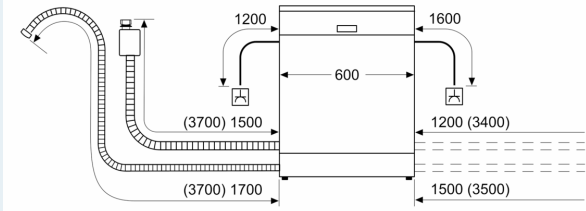

Technische Informationen und Zubehör

- aquaStop mit lebenslanger Garantie
- Glasschon-System
- Inkl. Dampfschutz-Blech

Maße

- Gerätemaße (H x B x T): 81.5 cm x 59.8 cm x 55.0 cm

¹ auf einer Energieeffizienzklassen-Skala von A bis G

iQ300, Vollintegrierter
Geschirrspüler, 60 cm
SN63HX11TE

Maßzeichnungen

Maße in mm

⚡ Steckdose
() Werte mit Verlängerungssatz

Maße in mm