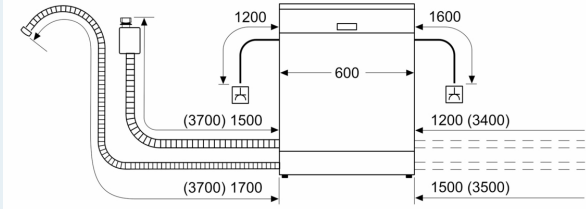

Technische Informationen und Zubehör

- aquaStop mit lebenslanger Garantie
- Glasschon-System
- Trichter
- Inkl. Dampfschutz-Blech

Maße

- Gerätemaße (H x B x T): 81.5 cm x 59.8 cm x 55.0 cm

¹ auf einer Energieeffizienzklassen-Skala von A bis G

iQ300, Vollintegrierter
Geschirrspüler, 60 cm
SN63HX00BE

Maßzeichnungen

Maße in mm

⚡ Steckdose
() Werte mit Verlängerungssatz

Maße in mm