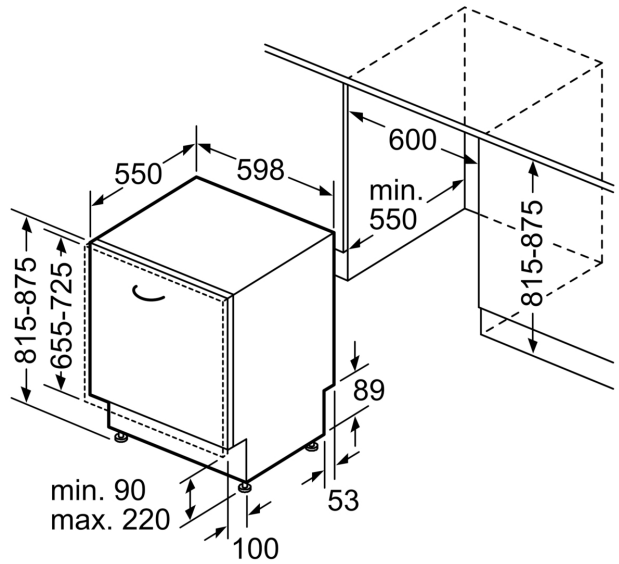

Technische Informationen und Zubehör

- aquaStop mit lebenslanger Garantie
- Glasschon-System
- Trichter
- Inkl. Dampfschutz-Blech

Maße

- Gerätemaße (H x B x T): 81.5 cm x 59.8 cm x 55.0 cm

¹ auf einer Energieeffizienzklassen-Skala von A bis G

iQ300, Vollintegrierter
Geschirrspüler, 60 cm
SN63HX00BE

Maßzeichnungen

Maße in mm

⚡ Steckdose
() Werte mit Verlängerungssatz

Maße in mm