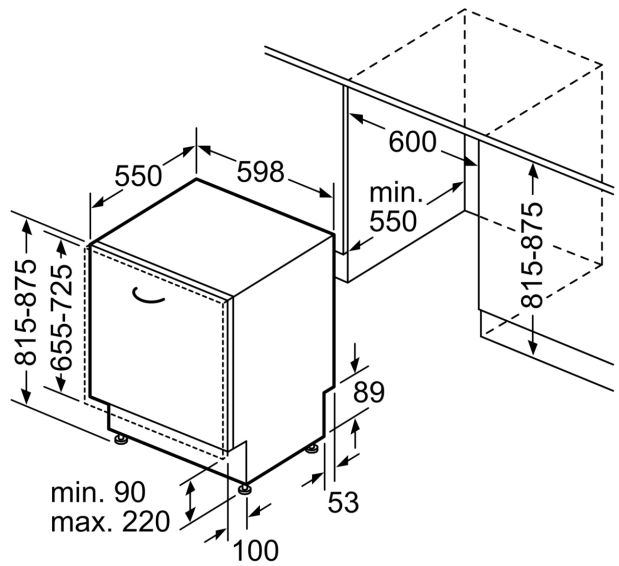

#### Maße

- Inkl. Dampfschutz-Blech

#### Zubehör

- Gerätemaße (H x B x T): 81.5 cm x 59.8 cm x 55.0 cm

<sup>1</sup> auf einer Energieeffizienzklassen-Skala von A bis G

<sup>2</sup>Energieverbrauch kWh/100 Betriebszyklen (im Programm Eco 50 °C)

Maßzeichnungen

Maße in mm

⚡ Steckdose  
( ) Werte mit Verlängerungssatz

Maße in mm