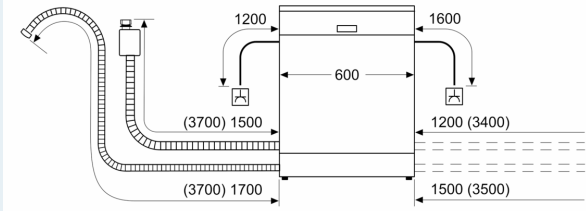

Technische Informationen und Zubehör

- aquaStop mit lebenslanger Garantie
- Glasschon-System

Maße

- Trichter
- Inkl. Dampfschutz-Blech

Zubehör

- Gerätemaße (H x B x T): 81.5 cm x 59.8 cm x 55.0 cm

¹ auf einer Energieeffizienzklassen-Skala von A bis G

**iQ300, Vollintegrierter
Geschirrspüler, 60 cm
SN63EX04BE**

Maßzeichnungen

Maße in mm

⚡ Steckdose
() Werte mit Verlängerungssatz

Maße in mm