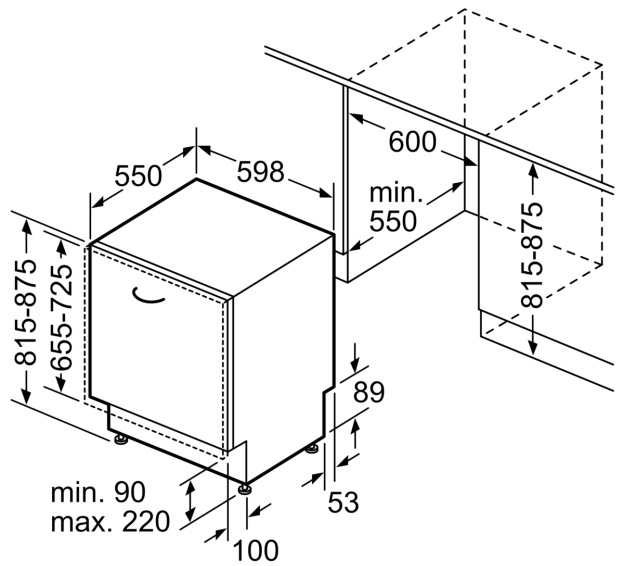

Technische Informationen und Zubehör

- aquaStop mit lebenslanger Garantie
- Glasschon-System

Maße

- Trichter
- Inkl. Dampfschutz-Blech

Zubehör

- Gerätemaße (H x B x T): 81.5 cm x 59.8 cm x 55.0 cm

¹ auf einer Energieeffizienzklassen-Skala von A bis G

**iQ300, Vollintegrierter
Geschirrspüler, 60 cm
SN63EX04BE**

Maßzeichnungen

Maße in mm

⚡ Steckdose
() Werte mit Verlängerungssatz

Maße in mm