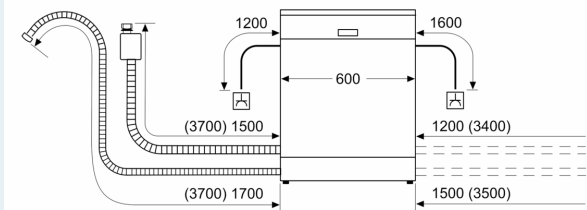

Technische Informationen und Zubehör

- aquaStop mit lebenslanger Garantie
- Glasschon-System

Maße

- Trichter

- Inkl. Dampfschutz-Blech

Zubehör

- Gerätemaße (H x B x T): 81.5 cm x 59.8 cm x 55.0 cm

¹ auf einer Energieeffizienzklassen-Skala von A bis G

**iQ300, Vollintegrierter
Geschirrspüler, 60 cm
SN63EX02BE**

Maßzeichnungen

Maße in mm

⚡ Steckdose
() Werte mit Verlängerungssatz

Maße in mm