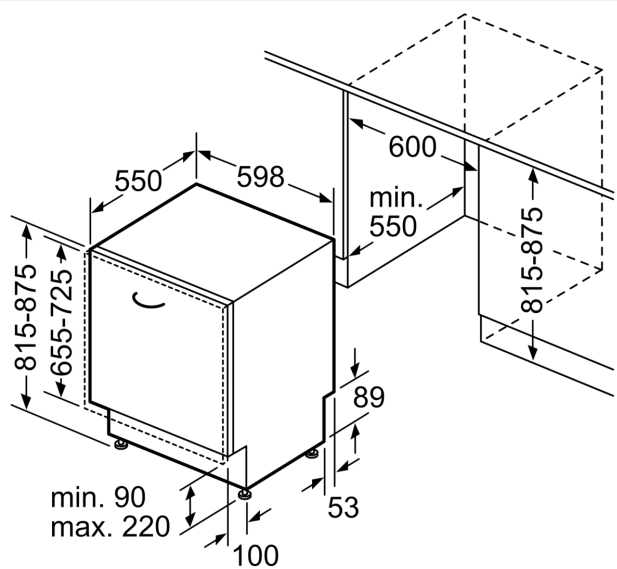

Technische Informationen und Zubehör

- aquaStop mit lebenslanger Garantie
- Glasschon-System

Maße

- Trichter

- Inkl. Dampfschutz-Blech

Zubehör

- Gerätemaße (H x B x T): 81.5 cm x 59.8 cm x 55.0 cm

¹ auf einer Energieeffizienzklassen-Skala von A bis G

**iQ300, Vollintegrierter
Geschirrspüler, 60 cm
SN63EX02BE**

Maßzeichnungen

Maße in mm

⚡ Steckdose
() Werte mit Verlängerungssatz

Maße in mm