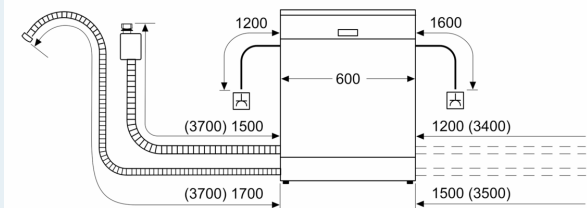

Technische Informationen und Zubehör

- aquaStop mit lebenslanger Garantie
- Glasschon-System
- Trichter
- Inkl. Dampfschutz-Blech

Maße

- Gerätemaße (H x B x T): 81.5 cm x 59.8 cm x 55.0 cm

¹ auf einer Energieeffizienzklassen-Skala von A bis G

**iQ300, Vollintegrierter
Geschirrspüler, 60 cm
SN63EX02AE**

Maße in mm

⚡ Steckdose
() Werte mit Verlängerungssatz

Maße in mm