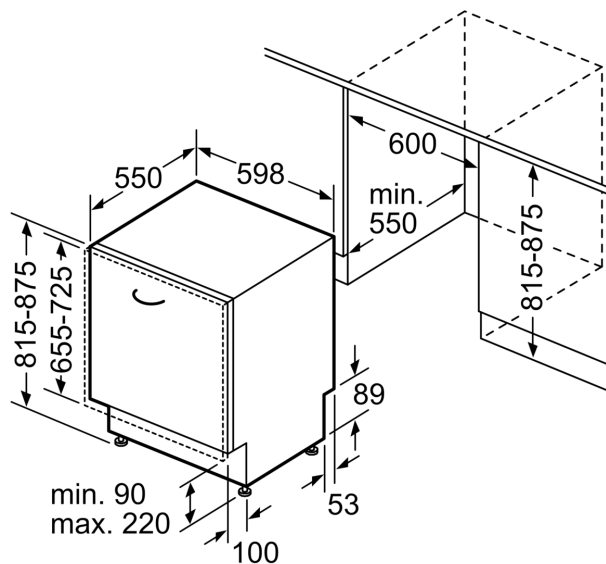

Technische Informationen und Zubehör

- aquaStop mit lebenslanger Garantie
- Glasschon-System
- Trichter
- Inkl. Dampfschutz-Blech

Maße

- Gerätemaße (H x B x T): 81.5 cm x 59.8 cm x 55.0 cm

¹ auf einer Energieeffizienzklassen-Skala von A bis G

**iQ300, Vollintegrierter
Geschirrspüler, 60 cm
SN63EX02AE**

Maße in mm

⚡ Steckdose
() Werte mit Verlängerungssatz

Maße in mm