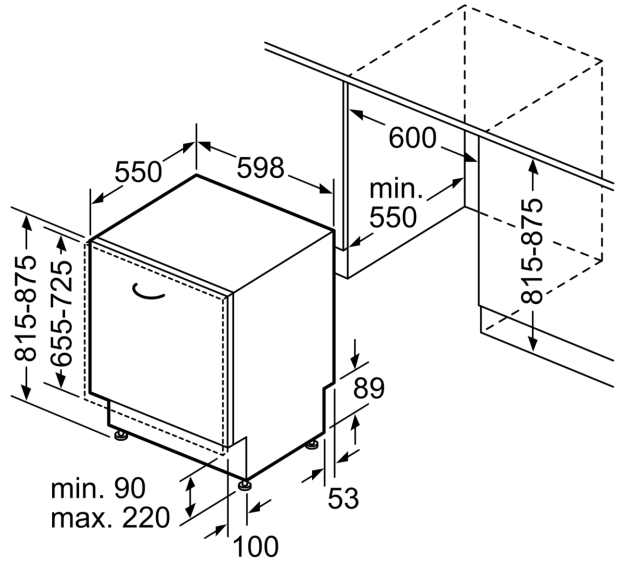

Technische Informationen und Zubehör

- aquaStop mit lebenslanger Garantie
- Glasschon-System

Maße

- Trichter
- Inkl. Dampfschutz-Blech

Zubehör

- Gerätemaße (H x B x T): 81.5 cm x 59.8 cm x 55.0 cm

¹ auf einer Energieeffizienzklassen-Skala von A bis G

iQ300, Vollintegrierter
Geschirrspüler, 60 cm
SN63EX01CE

Maße in mm

⚡ Steckdose
() Werte mit Verlängerungssatz

Maße in mm