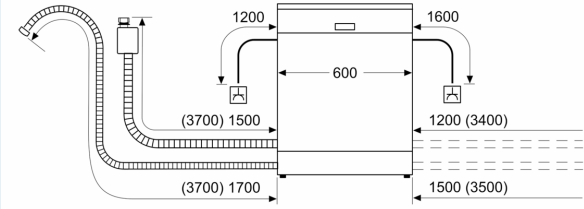

Technische Informationen und Zubehör

- aquaStop mit lebenslanger Garantie
- Glasschon-System

Maße

- Trichter
- Inkl. Dampfschutz-Blech

Zubehör

- Gerätemaße (H x B x T): 81.5 cm x 59.8 cm x 55.0 cm

¹ auf einer Energieeffizienzklassen-Skala von A bis G

iQ300, Vollintegrierter
Geschirrspüler, 60 cm
SN63EX01CE

Maße in mm

⚡ Steckdose
() Werte mit Verlängerungssatz

Maße in mm