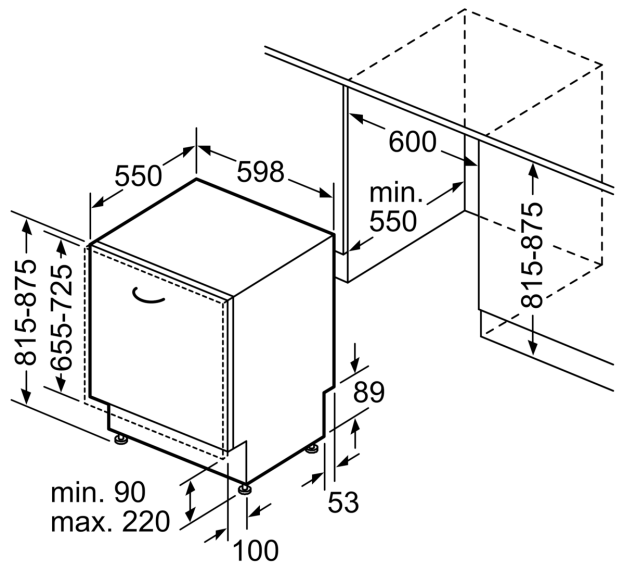

Technische Informationen und Zubehör

- aquaStop mit lebenslanger Garantie

- Glasschon-System
- Trichter
- Inkl. Dampfschutz-Blech

Maße

- Gerätemaße (H x B x T): 81.5 cm x 59.8 cm x 55.0 cm

¹ auf einer Energieeffizienzklassen-Skala von A bis G

iQ300, Vollintegrierter
Geschirrspüler, 60 cm
SN63EX01BD

Maßzeichnungen

Maße in mm

⚡ Steckdose
() Werte mit Verlängerungssatz

Maße in mm