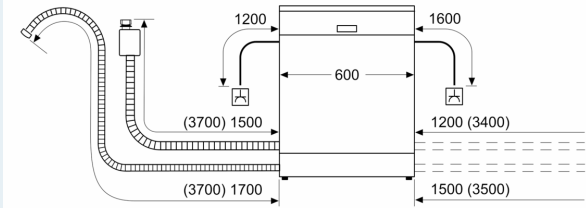

Technische Informationen und Zubehör

- aquaStop mit lebenslanger Garantie

- Glasschon-System
- Trichter
- Inkl. Dampfschutz-Blech

Maße

- Gerätemaße (H x B x T): 81.5 cm x 59.8 cm x 55.0 cm

¹ auf einer Energieeffizienzklassen-Skala von A bis G

iQ300, Vollintegrierter
Geschirrspüler, 60 cm
SN63EX01BD

Maßzeichnungen

Maße in mm

⚡ Steckdose
() Werte mit Verlängerungssatz

Maße in mm