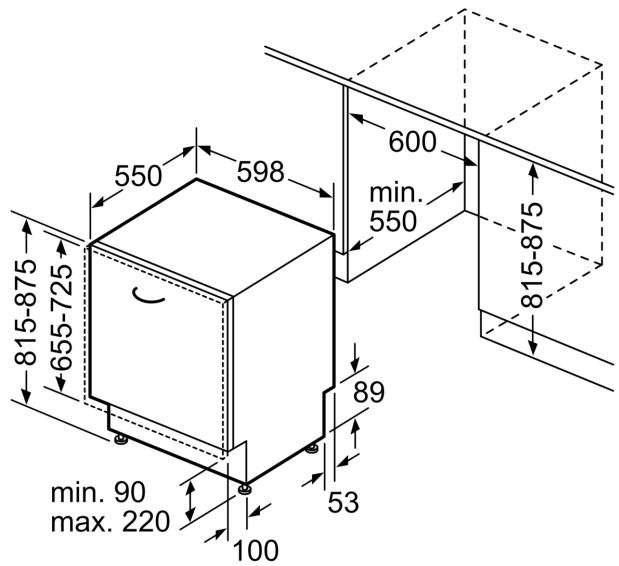

#### Maße

- Gerätemaße (H x B x T): 81.5 cm x 59.8 cm x 55.0 cm

<sup>1</sup> auf einer Energieeffizienzklassen-Skala von A bis G

<sup>2</sup>Energieverbrauch kWh/100 Betriebszyklen (im Programm Eco 50 °C)

Maßzeichnungen

Maße in mm

⚡ Steckdose  
( ) Werte mit Verlängerungssatz

Maße in mm