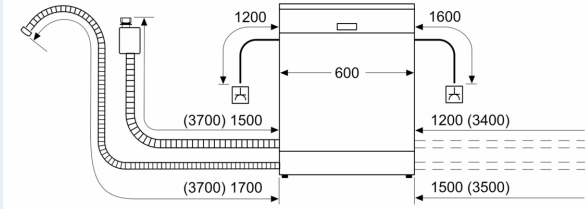

Technische Informationen und Zubehör

- aquaStop mit lebenslanger Garantie
- Glasschon-System
- Trichter

- Edelstahl einbauleisten
- Inkl. Dampfschutz-Blech

Maße

- Gerätemaße (H x B x T): 81.5 cm x 59.8 cm x 55.0 cm

* Garantiebedingungen finden Sie unter A02

**iQ300, Vollintegrierter
Geschirrspüler, 60 cm
SN63E806BE**

Maßzeichnungen

Maße in mm

⚡ Steckdose
() Werte mit Verlängerungssatz

Maße in mm