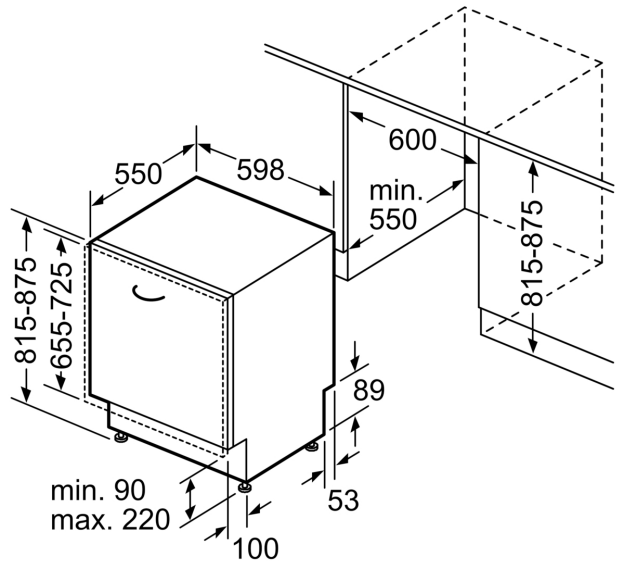

Ausstattung

Technische Daten

Energieeffizienzklasse ¹ :	A
Energieverbrauch des Eco 50°C Programm pro 100 Betriebszyklen: 54 kWh/100 Zyklen	
Höchste Anzahl von Maßgedecken (EU 2017/1369):	13
Wasserverbrauch in Litern im eco-Programm pro Betriebszyklus (EU 2017/1369):	9.0 l
Programmdauer (EU 2017/1369):	4:30 h
Geräuschwert:	42 dB(A) re 1pW
Geräusch-Effizienzklasse:	B
Reinigungsstufe:	A
Wasserverbrauch:	9.0 l
Geschätzter Jahresverbrauch Wasser (bei 220 Standardprogrammen):	1980 l
Bauform:	Einbau
Arbeitsplatte abnehmbar:	Nein
Dekorrahmen/ -platte:	Nicht möglich
Höhe der Arbeitsplatte:	0 mm
Gerätehöhe:	815 mm
Höhenverstellbare Füße:	Ja - alle von vorne
Höhenverstellung max.:	60 mm
Verstellbarer Sockel:	Horizontal und Vertikal
Nettogewicht:	34.6 kg
Bruttogewicht:	37.0 kg
Anschlusswert:	2400 W
Absicherung:	10 A
Spannung:	220-240 V
Frequenz:	50; 60 Hz
Länge Anschlusskabel:	175 cm
Steckerart:	Schuko-/Gardy mit Erdung
Länge Zulaufschlauch:	165 cm
Länge Ablaufschlauch:	190 cm
Durchlauferhitzer:	Ja
Beschreibung Wassersicherheitssystem:	3-fach Wasserschutz 24h
Kindersicherungseinrichtungen:	Nein
Enthärtungsanlage:	Ja
Oberkorbttyp:	Praktische Beladung mit flex Korb
Oberkorb verstellbar:	Rackmatic 3-stufig
Unterkorbttyp:	R2
3. Beladungsebene:	nachrüstbar
Integriertes Zubehör:	Dampfschutzblech, Edelstahlleinbauleisten
Anzahl an Maßgedecken:	13
Abmessungen des verpackten Gerätes:	870x660x670 mm

Technische Informationen und Zubehör

- aquaStop mit lebenslanger Garantie
- Glasschon-System
- Trichter

- Edelstahl einbauleisten
- Inkl. Dampfschutz-Blech

Maße

- Gerätemaße (H x B x T): 81.5 cm x 59.8 cm x 55.0 cm

* Garantiebedingungen finden Sie unter A02

**iQ300, Vollintegrierter
Geschirrspüler, 60 cm
SN63E806BE**

Maßzeichnungen

Maße in mm

⚡ Steckdose
() Werte mit Verlängerungssatz

Maße in mm