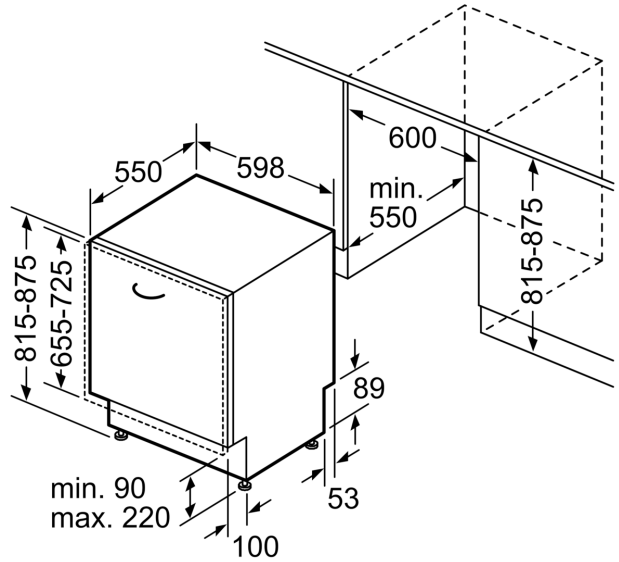

Technische Informationen und Zubehör

- aquaStop mit lebenslanger Garantie
- Glasschon-System
- Trichter
- Edelstahlbauleisten
- Inkl. Dampfschutz-Blech

Maße

- Gerätemaße (H x B x T): 81.5 cm x 59.8 cm x 55.0 cm

* Garantiebedingungen finden Sie unter A02

**iQ300, Vollintegrierter
Geschirrspüler, 60 cm
SN63E802BE**

Maße in mm

⚡ Steckdose
() Werte mit Verlängerungssatz

Maße in mm