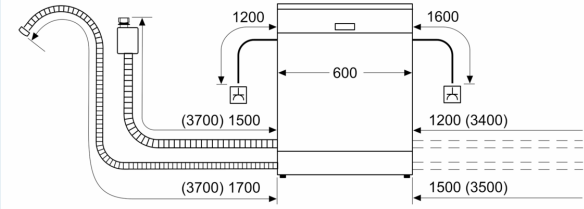

Technische Informationen und Zubehör

- aquaStop mit lebenslanger Garantie
- Glasschon-System
- Trichter
- Edelstahlbauleisten
- Inkl. Dampfschutz-Blech

Maße

- Gerätemaße (H x B x T): 81.5 cm x 59.8 cm x 55.0 cm

* Garantiebedingungen finden Sie unter A02

**iQ300, Vollintegrierter
Geschirrspüler, 60 cm
SN63E802BE**

Maße in mm

⚡ Steckdose
() Werte mit Verlängerungssatz

Maße in mm