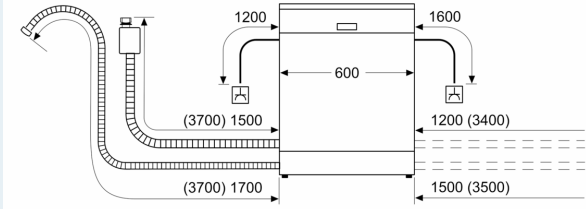

Technische Informationen und Zubehör

- aquaStop mit lebenslanger Garantie
- Glasschon-System
- Trichter

- Edelstahl einbauleisten
- Inkl. Dampfschutz-Blech

Maße

- Gerätemaße (H x B x T): 81.5 cm x 59.8 cm x 55.0 cm

* Garantiebedingungen finden Sie unter A02

**iQ300, Vollintegrierter
Geschirrspüler, 60 cm
SN63E801BE**

Maßzeichnungen

Maße in mm

⚡ Steckdose
() Werte mit Verlängerungssatz

Maße in mm