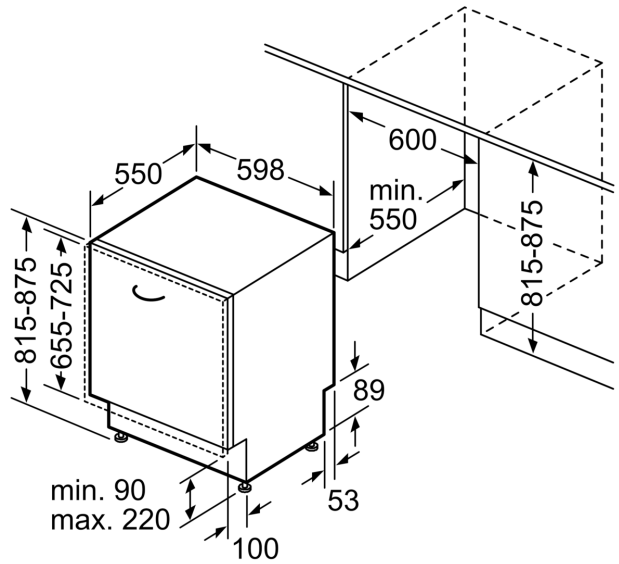

Technische Informationen und Zubehör

- aquaStop mit lebenslanger Garantie
- Glasschon-System
- Trichter

- Edelstahl einbauleisten
- Inkl. Dampfschutz-Blech

Maße

- Gerätemaße (H x B x T): 81.5 cm x 59.8 cm x 55.0 cm

* Garantiebedingungen finden Sie unter A02

**iQ300, Vollintegrierter
Geschirrspüler, 60 cm
SN63E801BE**

Maßzeichnungen

Maße in mm

⚡ Steckdose
() Werte mit Verlängerungssatz

Maße in mm