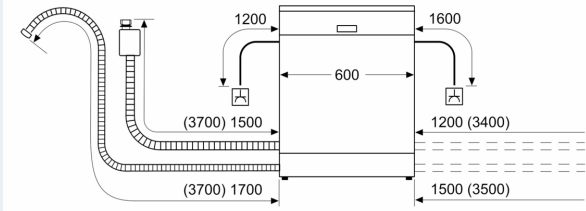

iQ100, Vollintegrierter
Geschirrspüler, 60 cm
SN61IX13TE

Maßzeichnungen

Maße in mm

⚡ Steckdose
( ) Werte mit Verlängerungssatz