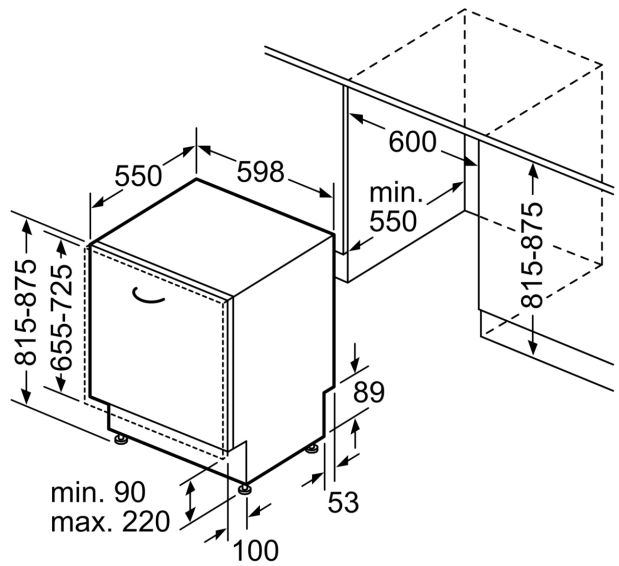

Abmessungen des verpackten Gerätes: ..... 870x660x670 mm

#### Maße

- Inkl. Dampfschutz-Blech

#### Zubehör

- Gerätemaße (H x B x T): 81.5 cm x 59.8 cm x 55.0 cm

<sup>1</sup> auf einer Energieeffizienzklassen-Skala von A bis G

<sup>2</sup>Energieverbrauch kWh/100 Betriebszyklen (im Programm Eco 50 °C)

Maßzeichnungen

Maße in mm

⚡ Steckdose  
( ) Werte mit Verlängerungssatz

Maße in mm