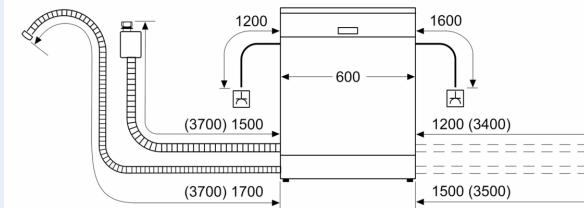

Anzeige und Bedienung

- Wi-Fi
- Bedienung von oben
- Klartext-Bedienblende (englisch)
- InfoLight blau

Technische Informationen und Zubehör

- aquaStop mit lebenslanger Garantie
- Glasschon-System
- Inkl. Dampfschutz-Blech
- Gerätemaße (H x B x T): 81.5 cm x 59.8 cm x 55.0 cm

* Garantiebedingungen finden Sie unter A02

**iQ100, Vollintegrierter
Geschirrspüler, 60 cm
SN61IX12TE**

Maßzeichnungen

Maße in mm

⚡ Steckdose
() Werte mit Verlängerungssatz