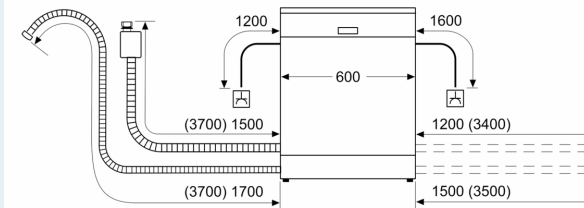

**iQ700, Teilintegrierter
Geschirrspüler, 60 cm, Edelstahl
SN57TS00CE**

Maßzeichnungen

Maße in mm

⚡ Steckdose
( ) Werte mit Verlängerungssatz