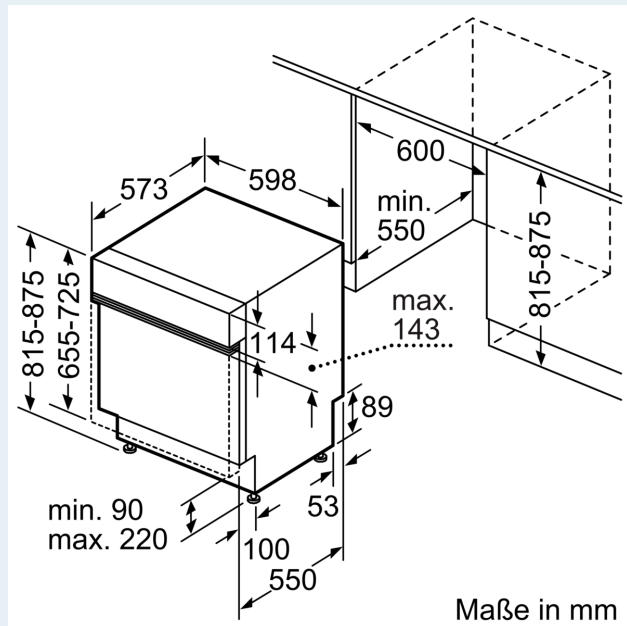

#### Maße

- Gerätemaße (H x B x T): 81.5 cm x 59.8 cm x 57.3 cm

<sup>1</sup> auf einer Energieeffizienzklassen-Skala von A bis G

<sup>2</sup>Energieverbrauch kWh/100 Betriebszyklen (im Programm Eco 50 °C)

Maßzeichnungen

Maße in mm

⚡ Steckdose  
( ) Werte mit Verlängerungssatz

Maße in mm