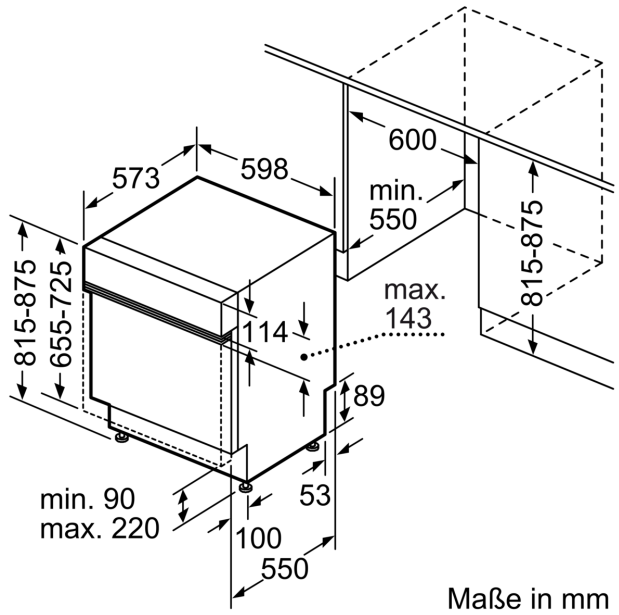

Ausstattung

Technische Daten

Energieeffizienzklasse:A
.....	54 kWh
Höchste Anzahl von Maßgedecken (EU 2017/1369):14
Wasserverbrauch in Litern im eco-Programm pro Betriebszyklus (EU 2017/1369): 9.5 l
Programmdauer (EU 2017/1369): 4:55 h
Geräuschwert: 43 dB(A) re 1 pW
Geräusch-Effizienzklasse: B
Reinigungsstufe: A
Wasserverbrauch: 9.5 l
Geschätzter Jahresverbrauch Wasser (bei 220 Standardprogrammen):2090 l
Bauform:Einbau
Arbeitsplatte abnehmbar: Nein
Dekorrahmen/ -platte: Möglich mit Zubehör
Höhe der Arbeitsplatte: 0 mm
Gerätehöhe: 815 mm
Höhenverstellbare Füße:Ja - alle von vorne
Höhenverstellung max.: 60 mm
Verstellbarer Sockel: Horizontal und Vertikal
Nettogewicht: 44.2 kg
Bruttogewicht: 46.0 kg
Anschlusswert: 2400 W
Absicherung: 10 A
Spannung:220-240 V
Frequenz:50; 60 Hz
Länge Anschlusskabel:175.0 cm
Steckerart: Schuko-/Gardy.m.Erdung
Länge Zulaufschlauch: 165 cm
Länge Ablaufschlauch: 190 cm
Durchlauferhitzer:Ja
Beschreibung Wassersicherheitssystem: 3-fach Wasserschutz 24h
Kindersicherungseinrichtungen: Nein
Enthärtungsanlage: Ja
Oberkorbtyp: R4
Oberkorb verstellbar: Rackmatic 3-stufig
Unterkorbtyp: R4
3. Beladungsebene: Flex Pro
Besteckschublade#
Zusätzlich erhältliches Zubehör: SZ30BI01, SZ72010, SZ73000, SZ73001, SZ73010, SZ73035, SZ73051EU, SZ73125, SZ73300, SZ73640
Zusatzteile:Dampfschutzblech
Anzahl an Maßgedecken: 14
Farbe: Edelstahl
Gehäusefarbe/-material: lackiert
Abmessungen des Gerätes: 815 x 598 x 573 mm
Abmessungen des verpackten Gerätes:880 x 660 x 670 mm

Technische Informationen und Zubehör

- aquaStop mit lebenslanger Garantie
- ja, mit Ventil

- Trichter
- Inkl. Dampfschutz-Blech

Maße

- Gerätemaße (H x B x T): 81.5 cm x 59.8 cm x 57.3 cm

¹ auf einer Energieeffizienzklassen-Skala von A bis G

iQ700, Teilintegrierter
Geschirrspüler, 60 cm, Edelstahl
SN57TS00CD

Maßzeichnungen

Maße in mm

⚡ Steckdose
() Werte mit Verlängerungssatz

Maße in mm