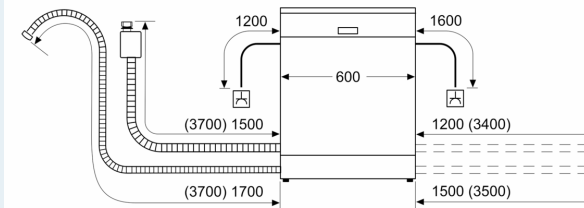

Maße

- Gerätemaße (H x B x T): 81.5 cm x 59.8 cm x 57.3 cm

¹ auf einer Energieeffizienzklassen-Skala von A bis G

²Energieverbrauch kWh/100 Betriebszyklen (im Programm Eco 50 °C)

³ Wasserverbrauch in Liter pro Betriebszyklus (im Programm Eco 50 °C)

⁴ Programmdauer im Programm Eco 50 °C

* Garantiebedingungen finden Sie unter A02

**iQ500, Teilintegrierter
Geschirrspüler, 60 cm, Edelstahl
SN55ZS04AE**

Maßzeichnungen

Maße in mm

△ Steckdose
○ Werte mit Verlängerungssatz