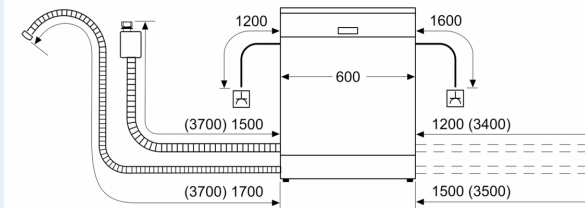

Maße

- Gerätemaße (H x B x T): 81.5 cm x 59.8 cm x 57.3 cm

¹ auf einer Energieeffizienzklassen-Skala von A bis G

²Energieverbrauch kWh/100 Betriebszyklen (im Programm Eco 50 °C)

³ Wasserverbrauch in Liter pro Betriebszyklus (im Programm Eco 50 °C)

⁴ Programmdauer im Programm Eco 50 °C

* Garantiebedingungen finden Sie unter A02

**iQ500, Teilintegrierter
Geschirrspüler, 60 cm, Edelstahl
SN55YS00AE**

Maßzeichnungen

Maße in mm

⚡ Steckdose
() Werte mit Verlängerungssatz