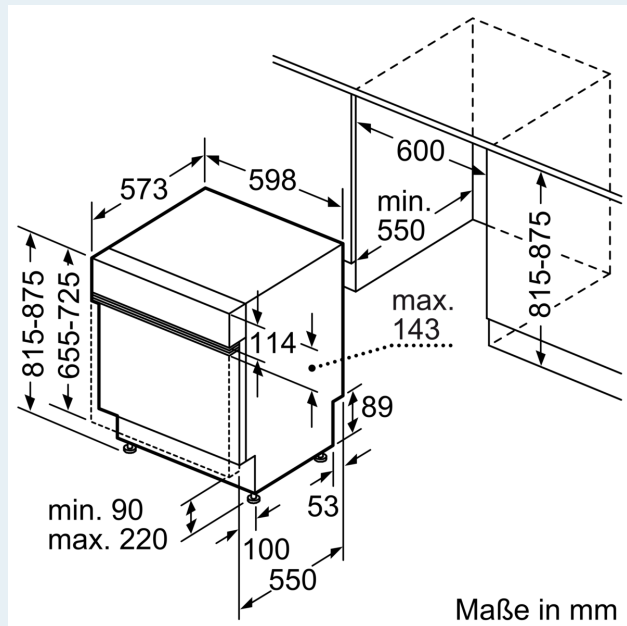

Maße

- Gerätemaße (H x B x T): 81.5 cm x 59.8 cm x 57.3 cm

¹ auf einer Energieeffizienzklassen-Skala von A bis G

²Energieverbrauch kWh/100 Betriebszyklen (im Programm Eco 50 °C)

³ Wasserverbrauch in Liter pro Betriebszyklus (im Programm Eco 50 °C)

⁴ Programmdauer im Programm Eco 50 °C

* Garantiebedingungen finden Sie unter A02

**iQ500, Teilintegrierter
Geschirrspüler, 60 cm, Edelstahl
SN55YS00AE**

Maßzeichnungen

Maße in mm

⚡ Steckdose
() Werte mit Verlängerungssatz

Maße in mm