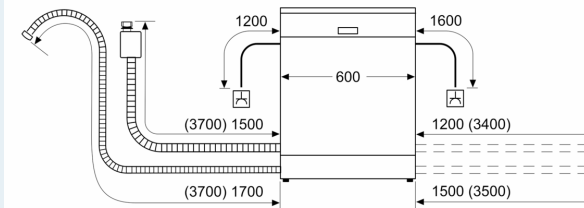

Maße

- Gerätemaße (H x B x T): 81.5 cm x 59.8 cm x 57.3 cm

¹ auf einer Energieeffizienzklassen-Skala von A bis G

²Energieverbrauch kWh/100 Betriebszyklen (im Programm Eco 50 °C)

³ Wasserverbrauch in Liter pro Betriebszyklus (im Programm Eco 50 °C)

⁴ Programmdauer im Programm Eco 50 °C

* Garantiebedingungen finden Sie unter A02

**iQ300, Teilintegrierter
Geschirrspüler, 60 cm, Edelstahl
SN53HS12TE**

Maßzeichnungen

Maße in mm

⚡ Steckdose
() Werte mit Verlängerungssatz