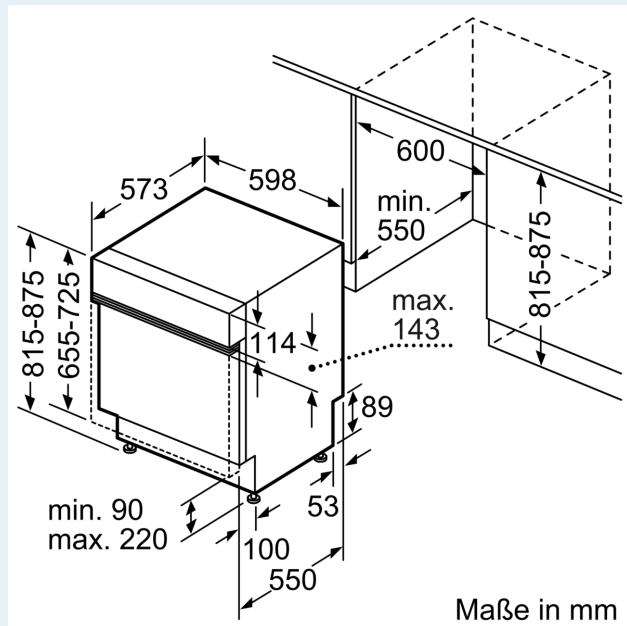

#### Maße

- Gerätemaße (H x B x T): 81.5 cm x 59.8 cm x 57.3 cm

<sup>1</sup> auf einer Energieeffizienzklassen-Skala von A bis G

<sup>2</sup>Energieverbrauch kWh/100 Betriebszyklen (im Programm Eco 50 °C)

Maßzeichnungen

Maße in mm

⊞ Steckdose  
( ) Werte mit Verlängerungssatz

Maße in mm