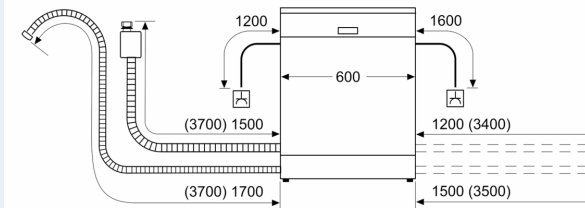

**iQ300, Teilintegrierter
Geschirrspüler, 60 cm, Edelstahl
SN53HS11TE**

Maßzeichnungen

Maße in mm

⊞ Steckdose
( ) Werte mit Verlängerungssatz