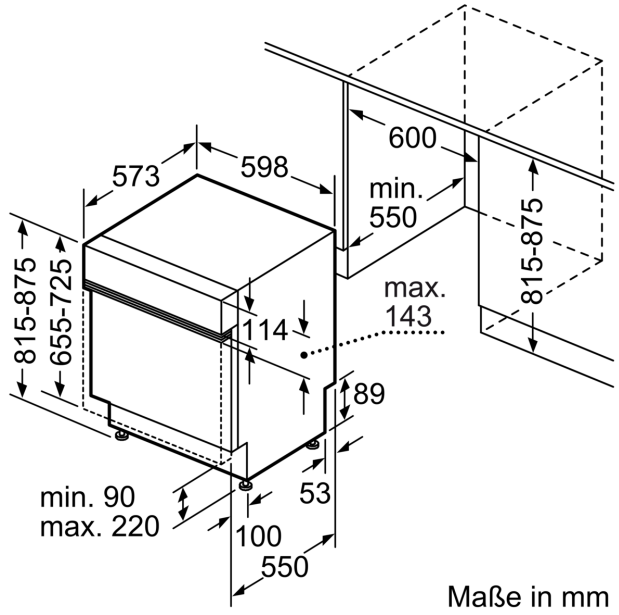

Maße

- Gerätemaße (H x B x T): 81.5 cm x 59.8 cm x 57.3 cm

¹ auf einer Energieeffizienzklassen-Skala von A bis G

²Energieverbrauch kWh/100 Betriebszyklen (im Programm Eco 50 °C)

³ Wasserverbrauch in Liter pro Betriebszyklus (im Programm Eco 50 °C)

⁴ Programmdauer im Programm Eco 50 °C

* Garantiebedingungen finden Sie unter A02

iQ300, Teilintegrierter
Geschirrspüler, 60 cm, Edelstahl
SN53HS10TE

Maße in mm

⚡ Steckdose
() Werte mit Verlängerungssatz

Maße in mm