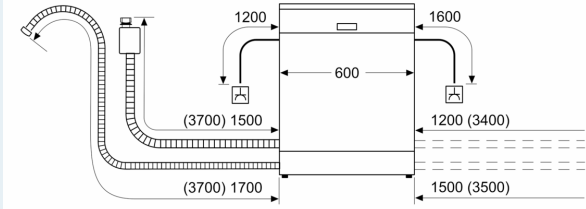

Maße

- Gerätemaße (H x B x T): 81.5 cm x 59.8 cm x 57.3 cm

¹ auf einer Energieeffizienzklassen-Skala von A bis G

²Energieverbrauch kWh/100 Betriebszyklen (im Programm Eco 50 °C)

³ Wasserverbrauch in Liter pro Betriebszyklus (im Programm Eco 50 °C)

⁴ Programmdauer im Programm Eco 50 °C

* Garantiebedingungen finden Sie unter A02

iQ300, Teilintegrierter
Geschirrspüler, 60 cm, Edelstahl
SN53HS10TE

Maße in mm

⚡ Steckdose
() Werte mit Verlängerungssatz

Maße in mm